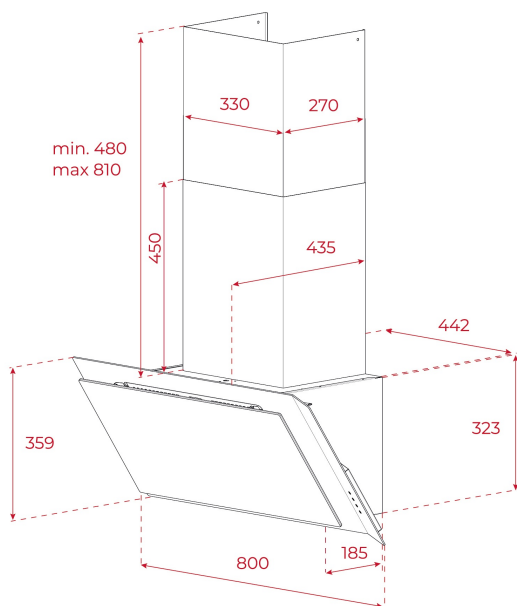

Fresh AIR

LED

Aspiration
péri-métriqueDélai
d'arrêt
programmé

REFERENCE

REF: 112930056

EAN: 8434778022018

FEATURES

Infinity G1 édition spécial
 Finition exclusive en noir mat
 Conçu en Italie par Italdesign Giugiaro
 Hotte décorative verticale
 Finition exclusive en noir mat
 Commande par boutons poussoirs
 Fonction FreshAir
 Extraction des bords
 Moteur EcoPower Brushless
 3 vitesses + 1 intensive
 Capacité d'évacuation de la sortie libre (m3/h) : 786
 Capacité d'évacuation de la vitesse maximale (m3/h) : 800
 2 lampes LED
 1 filtre en aluminium à 3 couches
 Temporisateur d'arrêt
 Indicateur de saturation des filtres
 Clapet anti-retour inclus
 Réduction de la sortie incluse
 En option kit de recyclage avec couvre-tube : CFH 15200 L3
 En option Kit de recyclage régénérant avec couvre-tube : RFH 15200 L3C
 En option kit de recyclage sans couvre-tube : CFH 15200 O2C
 En option kit de recyclage régénérant sans couvre-tube : RFH 15200 O2C
 En option filtre à charbon : 113290015
 En option filtre régénérant : R1RTK

DIMENSIONS

Hauteur du produit (mm): 810-1140**Largeur du produit (mm):** 800**Profondeur du produit (mm):** 409**Longueur du produit (mm):****Poids net (kg):** 17,5

TECH SPECS

Energy Efficiency Class: A+