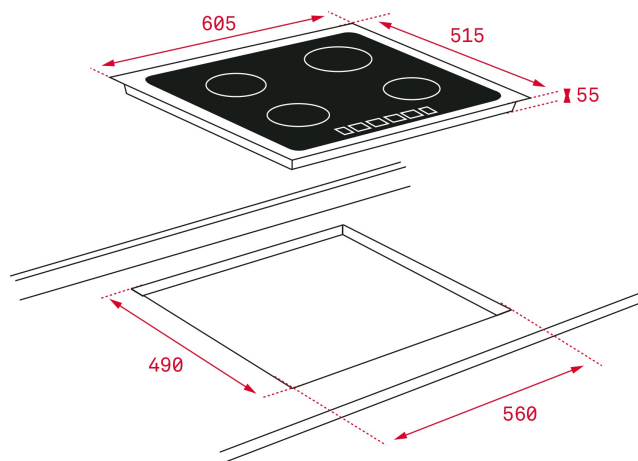

Plaque à induction de 60 cm Contrôle tactile iKNOB 4 zones de cuisson 7.400 W

LIFESTYLE

Maestro

COULEURS

RÉFÉRENCE

REF. 10210182
EAN. 8421152148556

DESCRIPTION

Plaque à induction de 60 cm
Contrôle tactile iKNOB
Programmeur de temps de cuisson
Programmeur indépendant de chaque zone de cuisson
Fonction Power Plus
Fonction garder au chaud
Fonction Stop & Go
Détecteur de récipient
Blocage de sécurité
Indicateurs de chaleur résiduelle
Fonction Synchro
4 zones de cuisson:
-1 induction Ø 210 mm
-2 induction Ø 180 mm
-1 induction Ø 145 mm
Puissance nominale totale: 7.400 W

DIMENSIONS

Hauteur du produit (mm): 50

Largeur du produit (mm):

605

Profondeur du produit (mm):

515

Longueur du produit (mm):

Poids net (kg): 10,66

SPÉCIFICATIONS TECHNIQUES

MESURES D'ADAPTATION

Largeur d'encastrement (mm): 560

Profondeur d'encastrement (mm): 490

Hauteur d'encastrement (mm): 50

CARACTÉRISTIQUES PARTICULIÈRES

Nombre de niveaux de puissance: 9

Puissance nominale maximale (W) (plaque électrique): 7400

ZONES DE CUISSON

Zones de cuisson: 4

Consommation énergétique pour la table entière Wk/Kg: 189,7

Zone de cuisson arrière gauche - Diamètre (mm): 210