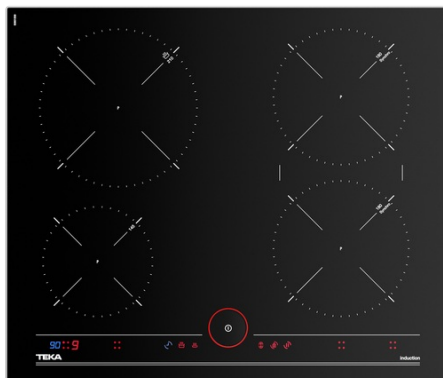

TEKA

iKnob IT 6450 Plaque à induction de 60 cm Contrôle tactile iKNOB 4 zones de cuisson 7.400 W

Verrouillage
auto

Installation
facile

Puissance

Power Plus

Fonction
Synchro

DESCRIPTIONS

Plaque à induction de 60 cm Contrôle tactile iKNOB 4 zones de cuisson 7.400 W

LIFESTYLE

Maestro

COULEURS

RÉFÉRENCE

REF. 10210182
EAN. 8421152148556

DESCRIPTION

Plaque à induction de 60 cm
Contrôle tactile iKNOB
Programmeur de temps de cuisson
Programmeur indépendant de chaque zone de cuisson
Fonction Power Plus
Fonction garder au chaud
Fonction Stop & Go
Détecteur de récipient
Blocage de sécurité
Indicateurs de chaleur résiduelle
Fonction Synchro
4 zones de cuisson:
-1 induction Ø 210 mm
-2 induction Ø 180 mm
-1 induction Ø 145 mm
Puissance nominale totale: 7.400 W

DIMENSIONS

Hauteur du produit (mm): 50

Largeur du produit (mm):

605

Profondeur du produit (mm):

515

Longueur du produit (mm):

Poids net (kg): 10,66

Puissance nominale maximale (W) (plaque électrique): 7400

ZONES DE CUISSON

Zones de cuisson: 4

Consommation énergétique pour la table entière Wk/Kg: 189,7

Zone de cuisson arrière gauche - Diamètre (mm): 210