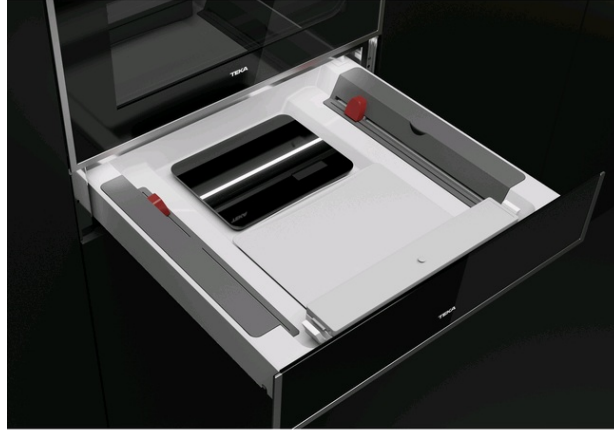

VS 152 GS Tiroir mise sous vide

DESCRIPTIONS

Tiroir mise sous vide

LIFESTYLE

Easy

COULEURS

RÉFÉRENCE

REF. 40589951
EAN. 8421152145630

TEKA

VS 152 GS

DESCRIPTION

Scelleuse sous vide
Balance de cuisine avec couvercle de protection
Porte-rouleau de papier aluminium
Porte-rouleau de film alimentaire
Emplacement de rangement des accessoires
Fermeture amortie
Se combine parfaitement avec les fours compacts et les micro-ondes
Balance de cuisine

DIMENSIONS

Hauteur du produit (mm): 250

Largeur du produit (mm): 645

Profondeur du produit (mm):
670

Longueur du produit (mm):

Poids net (kg): 18

SPÉCIFICATIONS TECHNIQUES

CARACTÉRISTIQUES PARTICULIÈRES

Certificats: CE

Nombre de cavités: 2

Nombre de niveaux de grilles: 0

Nombre de niveaux de grilles Cavité basse: 0

Poignée de porte: Push-pull

CONNEXION ÉLECTRIQUE

Puissance nominale maximale (W): 115

Fréquence (Hz): 50