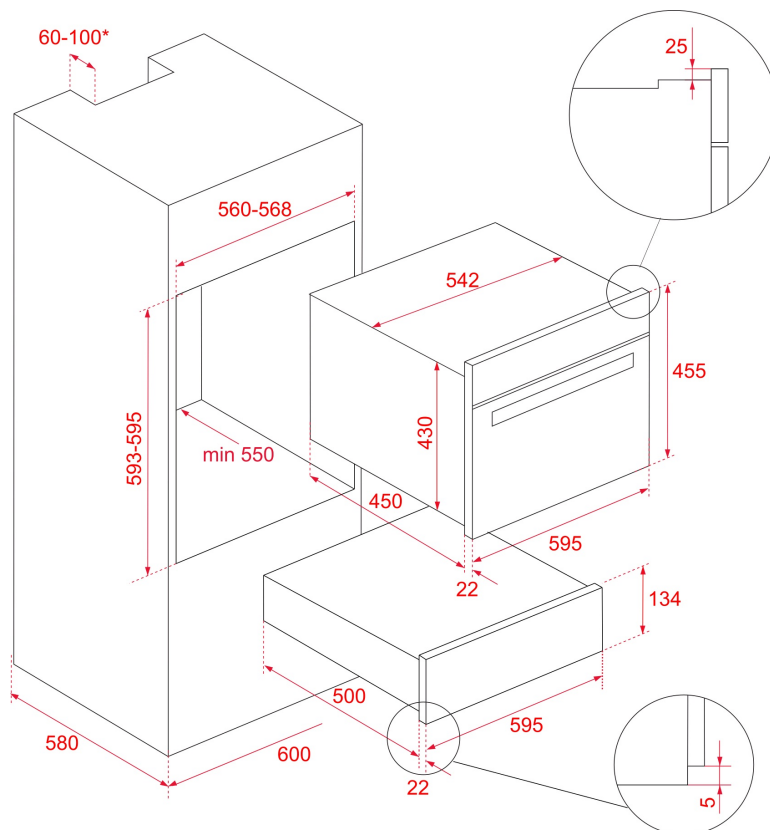

VS 152 GS Tiroir mise sous vide

DESCRIPTIONS

Tiroir mise sous vide

LIFESTYLE

Easy

COULEURS

RÉFÉRENCE

REF. 40589951
EAN. 8421152145630

TEKA

VS 152 GS

DESCRIPTION

Scelleuse sous vide
Balance de cuisine avec couvercle de protection
Porte-rouleau de papier aluminium
Porte-rouleau de film alimentaire
Emplacement de rangement des accessoires
Fermeture amortie
Se combine parfaitement avec les fours compacts et les micro-ondes
Balance de cuisine

DIMENSIONS

Hauteur du produit (mm): 250

Largeur du produit (mm): 645

Profondeur du produit (mm):
670

Longueur du produit (mm):

Poids net (kg): 18

SPÉCIFICATIONS TECHNIQUES

CARACTÉRISTIQUES PARTICULIÈRES

Certificats: CE

Nombre de cavités: 2

Nombre de niveaux de grilles: 0

Nombre de niveaux de grilles Cavité basse: 0

Poignée de porte: Push-pull

CONNEXION ÉLECTRIQUE

Puissance nominale maximale (W): 115

Fréquence (Hz): 50