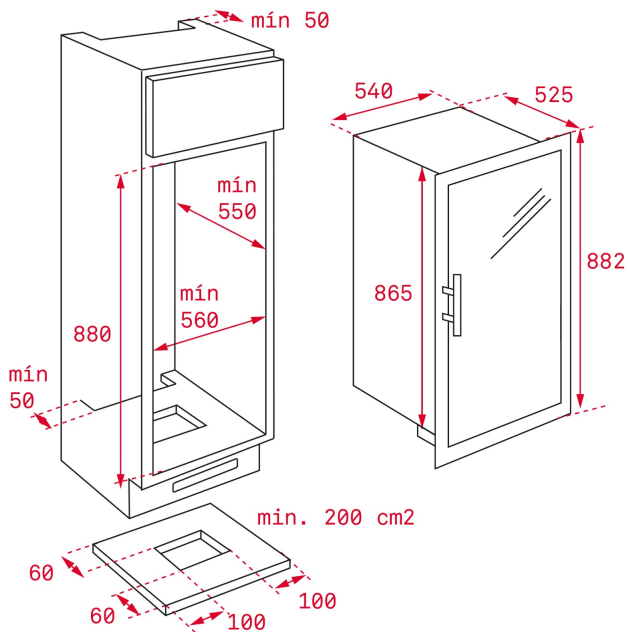

RVI 35 Cave à vin encastrable

DESCRIPTIONS

Cave à vin encastrable

LIFESTYLE

Total

COULEURS

RÉFÉRENCE

REF. 40682500
EAN. 8421152087299

TEKA

RVI 35

DESCRIPTION

Cave à vin encastrable
Panneau de commande électronique
Capacité : 36 bouteilles
Température réglable (5 - 16°C)
4 clayettes en bois réglables
Poignée métallique
Porte réversible
Classe énergétique : A
Niveau sonore : 38 dBA
Volume (litres net/brut) : 133 / 135

DIMENSIONS

Hauteur du produit (mm): 865

Largeur du produit (mm): 540

Profondeur du produit (mm):

545

Longueur du produit (mm):

Poids net (kg):

SPÉCIFICATIONS TECHNIQUES

MESURES D'ADAPTATION

Niche d'encastrement (cm): 88

FICHE PRODUIT

Système de refroidissement: Defrost

Capacité brute totale (litres): 135

Consommation annuelle (kWh/an): 147

Classe climatique: SN

Niveau de bruit (dB): 38