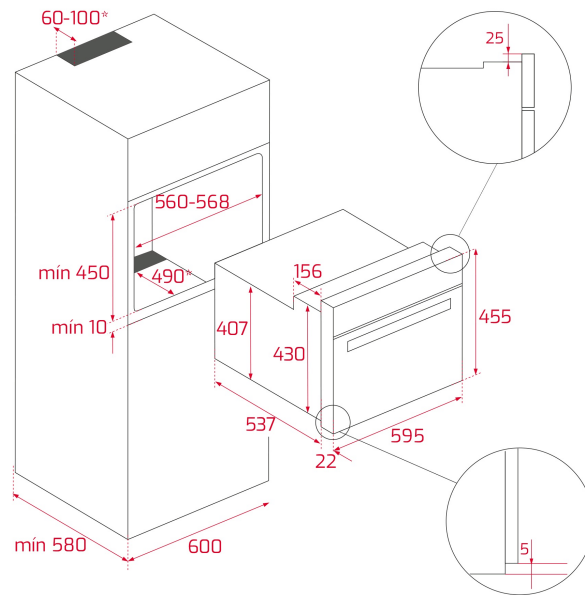

COULEURS

RÉFÉRENCE

REF. 41531030
EAN. 8421152148464

TEKA

HSC 635

DESCRIPTION

Multifonction : 8 fonctions de cuisson
Système de nettoyage HydroClean® automatique
TouchControl avec programmation de démarrage et d'arrêt de cuisson
Système de 1 rail télescopique, trois hauteurs de cuisson
Porte triple vitrage
Ventilation dynamique
Lèchefrite émaillée et grille (avec système anti-basculement)

DIMENSIONS

Hauteur du produit (mm):
455
Largeur du produit (mm):
595
Profondeur du produit (mm):
537+22
Longueur du produit (mm):
600
Poids net (kg): 25

SPÉCIFICATIONS TECHNIQUES

CARACTÉRISTIQUES PARTICULIÈRES

CONNEXION ÉLECTRIQUE

Puissance nominale maximale (W): 2615
Fréquence (Hz): 50/60
Tension (V): 220-240
Longueur du câble d'alimentation(cm): 110
Consommation de l'éclairage intérieur (W): 25

CONSOMMATION D'ÉNERGIE