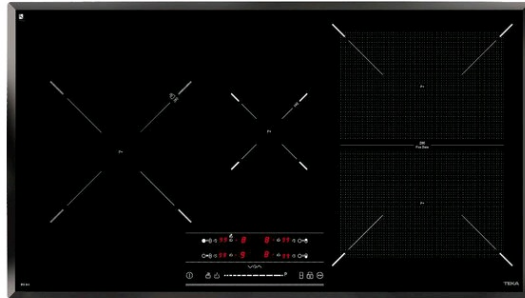

TEKA

SPACE IRS 943 Plaque à induction de 90 cm Contrôle tactile 3 zones de cuisson 7.400 W

Verrouillage
auto

Fonction
Synchro

DESCRIPTIONS

Plaque à induction de 90 cm Contrôle tactile 3 zones de cuisson 7.400 W

LIFESTYLE

Maestro

COULEURS

RÉFÉRENCE

REF. 10210029
EAN. 8421152091982

DESCRIPTION

Plaque à induction de 90 cm
Contrôle tactile
Programmateur de temps de cuisson
Programmateur indépendant de chaque zone de cuisson
Fonction Power Plus
Fonction Stop & Go
Détecteur de récipient
Fonction garder au chaud
Blocage de sécurité
Indicateurs de chaleur résiduelle
3 zones de cuisson:
-1 induction Ø 180/280 mm
-1 induction Ø 210 mm
-1 induction Ø 145 mm
Puissance nominale totale: 7.400 W

DIMENSIONS

Hauteur du produit (mm): 510

Largeur du produit (mm): 900

Profondeur du produit (mm):
510

Longueur du produit (mm):

Poids net (kg):

SPÉCIFICATIONS TECHNIQUES

MESURES D'ADAPTATION

Largeur d'encastrement (mm): 860
Profondeur d'encastrement (mm): 490
Hauteur d'encastrement (mm): 50

CARACTÉRISTIQUES PARTICULIÈRES

Détecteur de récipients: Oui
Ébullition rapide: Oui
Fonction à basse température: Oui
Synchronisation de zones: Oui