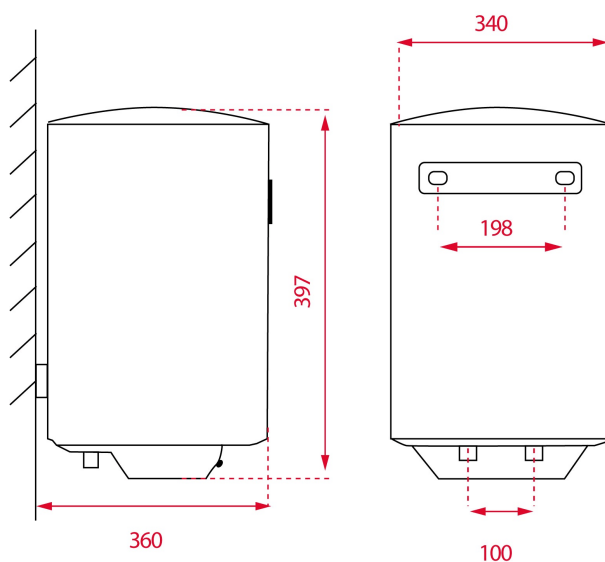

Réservoir émaillé
Résistance céramique
Thermostat : 30°-75°
Valve de pression > 5 bar
Pression Maximale : 0.75 Mpa
Thermomètre
Valve de sécurité
Protection contre l'humidité IP4
Puissance : 1500 W
Épaisseur de l'isolation : 15 mm
Connexion G 1/2
Voltage : 220-240 V. 50-60 Hz
Capacité : 15 litres.

DIMENSIONS

Hauteur du produit (mm): 397

Largeur du produit (mm): 340

Profondeur du produit (mm):
340

Longueur du produit (mm):

Poids net (kg): 9,83

SPÉCIFICATIONS TECHNIQUES

CONNEXION ÉLECTRIQUE