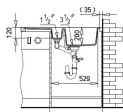

REFERENCIA

REF: 40143359

EAN: 8421152128398

JELLEMZŐK

1 medence
1 gyümölcsmosó
1 cseptálca
Megfordítható
Hagyományos, ráépíthető
Dugóemelő
4 csaptelep furat előkészítéssel
Szűrőkosaras
3 1/2" lefolyócsomag
Méretek: 860 x 435 mm
Medenceméret: 364 x 364 x 200 mm
Gyümölcsmosó mérete: 116 x 289 x 120 mm
A sor közepén álló mosogatószekrény (modul) minimális szélessége a csaptelephellyel együtt: 60 cm
Anyag: gránitörlemény

Colour Intensity

200mm

Easy_Clean

Food_Safe

Scratch_Proof

Rögítőkarmok mellékelve a csomagolásban

Szállítási információ: Karton doboz (súly: 17kg)

A szifon és a csaptelep nem tartozéka a mosogatónak!

Válasszon mosogatótálcájához illő csaptelepet!

Fontos figyelmeztetés! A termék beépítését megelőzően minden esetben győződjön meg a vásárolt termék pontos méretéről, és a beépítést bízza szakemberre, mert a katalógusban szereplő méretek és adatok a termék fejlesztése miatt és egyéb okokból változhatnak. Ezen ajánlás figyelmen kívül hagyásából esetlegesen bekövetkező károkért a termék gyártóját és forgalmazóját felelősség nem terheli. A katalógusban szereplő képek, illusztrációk, ábrák, színek, leírások és műszaki adatok tájékoztató jellegűek. A gyártók fenntartják maguknak a jogot, hogy a termékeken, különösen azok, színén és műszaki paraméterein változtassanak. Ezért kérjük, hogy a termékek megrendelése előtt a forgalomban lévő mosogatók pontos méretéről, műszaki paraméteréről, jellemzőiről és tartozékairól érdeklődjön a kereskedőnél. A tájékoztató az Európai Unió előírásain alapul.