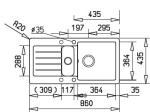

REFERENCIA

REF: 40143359

EAN: 8421152128398

JELLEMZŐK

1 medence
1 gyümölcsmosó
1 cseptálca
Megfordítható
Hagyományos, ráépíthető
Dugóemelő
4 csaptelep furat előkészítéssel
Szűrőkosaras
3 1/2" lefolyócsomag
Méretek: 860 x 435 mm
Medenceméret: 364 x 364 x 200 mm
Gyümölcsmosó mérete: 116 x 289 x 120 mm
A sor közepén álló mosogatószekrény (modul) minimális szélessége a csaptelephellyel együtt: 60 cm
Anyag: gránitörlemény

Colour Intensity

200mm

Easy_Clean

Food_Safe

Scratch_Proof

Rögítőkarmok mellékelve a csomagolásban

Szállítási információ: Karton doboz (súly: 17kg)

A szifon és a csaptelep nem tartozéka a mosogatónak!

MÉRETEK

Magasság (mm):**Szélesség (mm):** 435**Mélység (mm):** 200**Súly (kg):** 12,30

SZÍNEK

40143359 Karbon

40143378 Fehér

40143378 Metál fekete

40143378 Topázbézs

40143378 Homokbézs