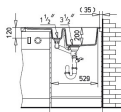

REFERENCIA

REF: 40143356

EAN: 8421152115541

JELLEMZŐK

1 medence
1 gyümölcsmosó
1 cseptálca
Megfordítható
Hagyományos, ráépíthető
Dugóemelő
4 csaptelep furat előkészítéssel
Szűrőkosaras
3 1/2" lefolyócsomag
Méretek: 860 x 435 mm

Medenceméret: 364 x 364 x 200 mm

Gyümölcsmosó mérete: 116 x 289 x 120 mm

A sor közepén álló mosogatószekrény (modul) minimális szélessége a csaptelephellyel együtt: 60 cm

Anyag: gránitörlemény

Rögzőtőkarmok mellékelve a csomagolásban

Szállítási információ: Karton doboz (súly: 17kg)

A szifon és a csaptelep nem tartozéka a mosogatónak!

Válasszon mosogatótálcajához illő csaptelepet!

Fontos figyelmeztetés! A termék beépítését megelőzően minden esetben győződjön meg a vásárolt termék pontos méretéről, és a beépítést bízza szakemberre, mert a katalógusban szereplő méretek és adatok a termék fejlesztése miatt és egyéb okokból változhatnak. Ezen ajánlás figyelmen kívül hagyásából esetlegesen bekövetkező károkért a termék gyártóját és forgalmazóját felelősség nem terheli. A katalógusban szereplő képek, illusztrációk, ábrák, színek, leírások és műszaki adatok tájékoztató jellegűek. A gyártók fenntartják maguknak a jogot, hogy a termékeken, különösen azok, színén és műszaki paraméterein változtassanak. Ezért kérjük, hogy a termékek megrendelése előtt a forgalomban lévő mosogatók pontos méretéről, műszaki paraméteréről, jellemzőiről és tartozékairól érdeklődjön a kereskedőnél. A tájékoztató az Európai Unió előírásain alapul.

MÉRETEK

Magasság (mm):

Szélesség (mm): 435

Mélység (mm): 200

Súly (kg): 12,30

SZÍNEK

40143356 Metál fekete

40143378 Fehér

40143378 Homokbézs

40143378 Topázbézs

40143378 Karbon