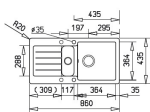

REFERENCIA

REF: 40143356

EAN: 8421152115541

JELLEMZŐK

1 medence
1 gyümölcsmosó
1 cseptálca
Megfordítható
Hagyományos, ráépíthető
Dugóemelő
4 csaptelep furat előkészítéssel
Szűrőkosaras
3 1/2" lefolyócsomag
Méretek: 860 x 435 mm

Medenceméret: 364 x 364 x 200 mm

Gyümölcsmosó mérete: 116 x 289 x 120 mm

A sor közepén álló mosogatószekrény (modul) minimális szélessége a csaptelephellyel együtt: 60 cm

Anyag: gránitörlemény

Rögzőtőkarmok mellékelve a csomagolásban

Szállítási információ: Karton doboz (súly: 17kg)

A szifon és a csaptelep nem tartozéka a mosogatónak!

Válasszon mosogatótálcajához illő csaptelepet!

Fontos figyelmeztetés! A termék beépítését megelőzően minden esetben győződjön meg a vásárolt termék pontos méretéről, és a beépítést bízza szakemberre, mert a katalógusban szereplő méretek és adatok a termék fejlesztése miatt és egyéb okokból változhatnak. Ezen ajánlás figyelmen kívül hagyásából esetlegesen bekövetkező károkért a termék gyártóját és forgalmazóját felelősség nem terheli. A katalógusban szereplő képek, illusztrációk, ábrák, színek, leírások és műszaki adatok tájékoztató jellegűek. A gyártók fenntartják maguknak a jogot, hogy a termékeken, különösen azok, színén és műszaki paraméterein változtassanak. Ezért kérjük, hogy a termékek megrendelése előtt a forgalomban lévő mosogatók pontos méretéről, műszaki paraméteréről, jellemzőiről és tartozékairól érdeklődjön a kereskedőnél. A tájékoztató az Európai Unió előírásain alapul.

MÉRETEK

Magasság (mm):

Szélesség (mm): 435

Mélység (mm): 200

Súly (kg): 12,30

SZÍNEK

40143356 Metál fekete

40143378 Fehér

40143378 Homokbézs

40143378 Topázbézs

40143378 Karbon