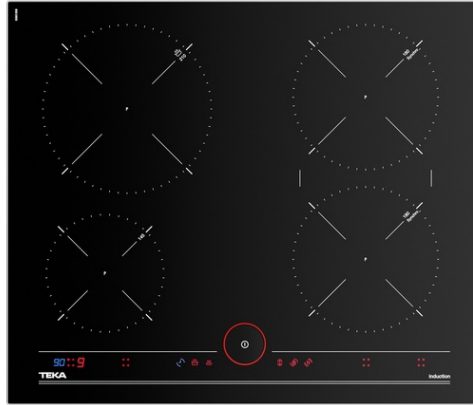

IT 6450 IKNOB IT 6450 iKnob indukciós főzőlap

Power

Power Plus

Syncro function

Autolock

Easy
Installation

LEÍRÁS

IT 6450 iKnob indukciós főzőlap

ÉLETSTÍLUS

Maestro

SZÍNEK

REFERENCIA

REF. 10210182
EAN. 8421152148471

JELLEMZŐK

60 cm indukciós főzőlap
iKnob vezérlésű kezelőpanel
Időzítő
Egyedi programozó minden főző zónához
Power plusz funkció
iQuick bolling & melegen tartó funkciók
Stop & Go funkció
Hőmérséklet optimalizáló rendszer
Teljesítmény irányító rendszer
Némítás
Edényfelismerő rendszer
Biztonsági zár
Maradék hő kijelzés
Szinkron funkció
4 főző zóna:
1 indukciós Ø 210 mm
2 indukciós Ø 180 mm
1 indukciós Ø 145 mm
Max teljesítmény: 7.400 W

TEKA**IT 6450 IKNOB**

MÉRETEK

Magasság (mm): 50
Szélesség (mm): 605
Mélység (mm): 515
Súly (kg): 10,66

TECHNIKAI SPECIFIKÁCIÓK

TULAJDONSÁGOK

Teljesítmény funkció: Igen
Szinkron funkció: Igen

ELKETROMOS KAPCSOLAT