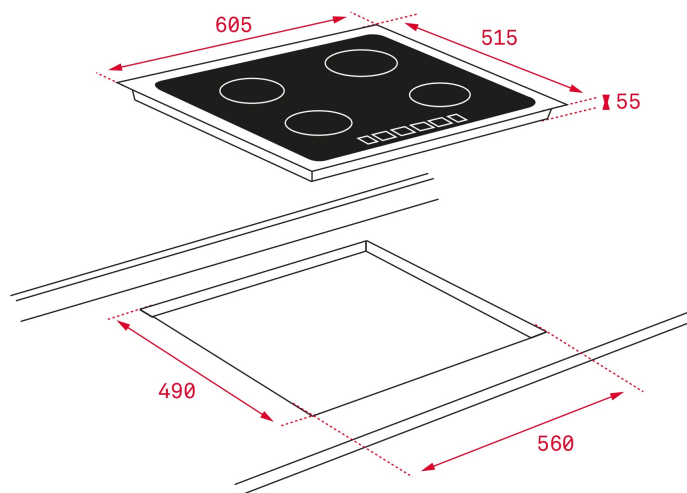

ÉLETSTÍLUS

Maestro

SZÍNEK

REFERENCIA

REF. 10210182
EAN. 8421152148471

JELLEMZŐK

60 cm indukciós főzőlap
iKnob vezérlésű kezelőpanel
Időzítő
Egyedi programozó minden főző zónához
Power plusz funkció
iQuick bolling & melegen tartó funkciók
Stop & Go funkció
Hőmérséklet optimalizáló rendszer
Teljesítmény irányító rendszer
Némítás
Edényfelismerő rendszer
Biztonsági zár
Maradék hő kijelzés
Szinkron funkció
4 főző zóna:
1 indukciós Ø 210 mm
2 indukciós Ø 180 mm
1 indukciós Ø 145 mm
Max teljesítmény: 7.400 W

TEKA**IT 6450 IKNOB**

MÉRETEK

Magasság (mm): 50
Szélesség (mm): 605
Mélység (mm): 515
Súly (kg): 10,66

TECHNIKAI SPECIFIKÁCIÓK

TULAJDONSÁGOK

Teljesítmény funkció: Igen
Szinkron funkció: Igen

ELKETROMOS KAPCSOLAT