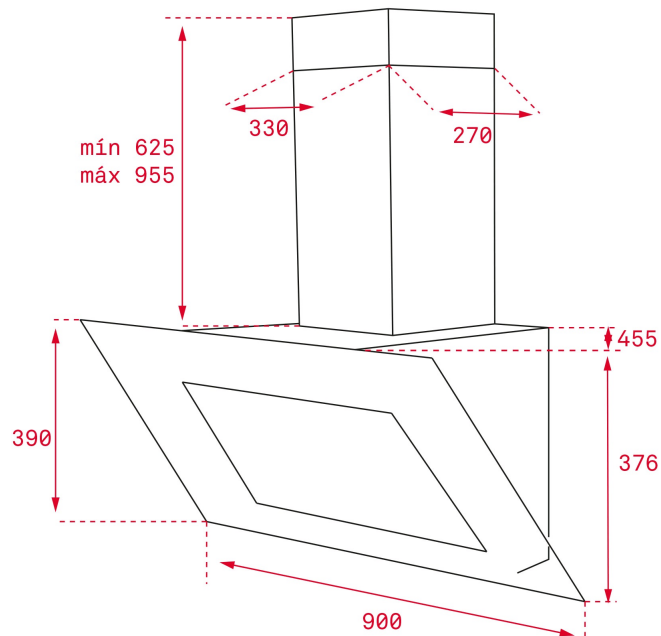

DIMENSIONS

Magasság (mm): 800-1200

Szélesség (mm): 900

Mélység (mm): 450

Súly (kg): 20,27

TECH SPECS

TULAJDONSÁGOK

**EU SZABÁLYOZÁS NO.
65/2014 ÉS 66/2014**