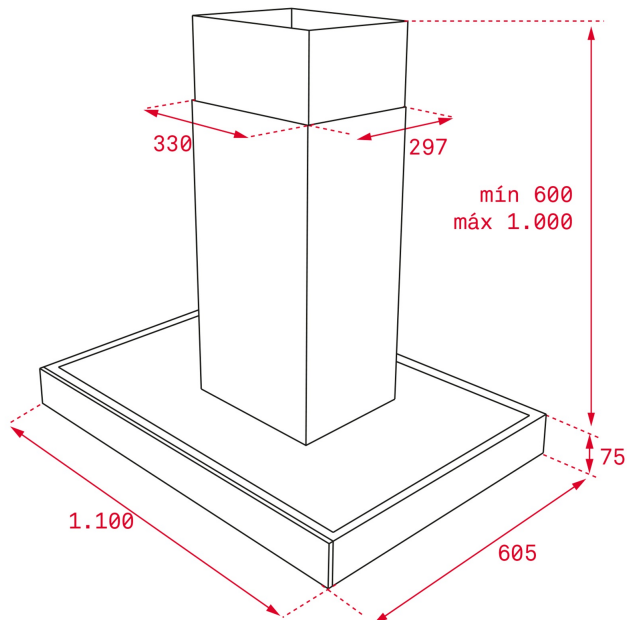

## DIMENSIONS

Magasság (mm): 817-1117

Szélesség (mm): 1100

Mélység (mm): 605

Súly (kg): 17,4