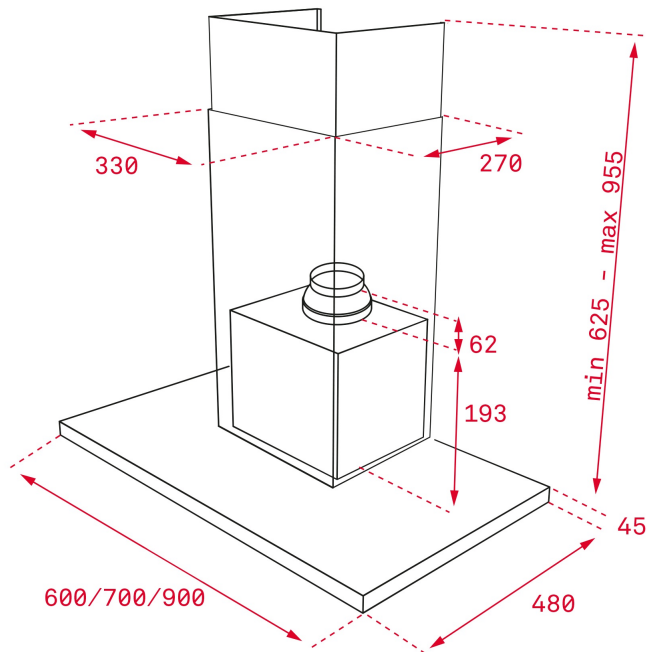

TEKA

DSH 985

FEATURES

EcoPower motor
Elektronikus kezelőpanel
LED világítás
Digitális kijelző
Rozsdamentes acél szűrők
3+1 Teljesítmény fokozat
Légszállítási adatok:
Szabad kivezetés esetén: 920 m³/h
Intenzív fokozat: 735 m³/h
Maximum fokozat: 586 m³/h
Minimum fokozat: 305 m³/h
zajszint: 54-72 dB
Energiahatékonysági osztály: A

DIMENSIONS

Magasság (mm): 670-1000

Szélesség (mm): 900

Mélység (mm): 480

Súly (kg): 15,33

TECH SPECS

TULAJDONSÁGOK

**EU SZABÁLYOZÁS NO.
65/2014 ÉS 66/2014**