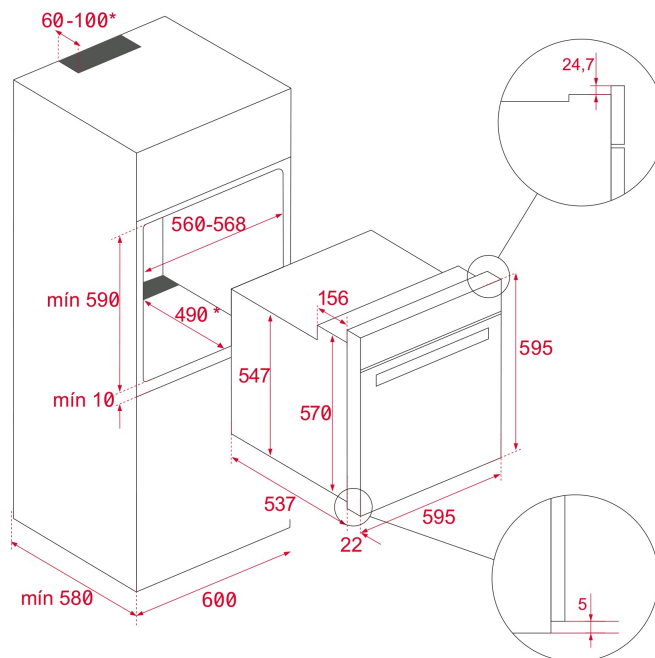

## DIMENSIONS

Magasság (mm): 595  
 Szélesség (mm): 595  
 Mélység (mm): 537+22  
 Súly (kg): 34