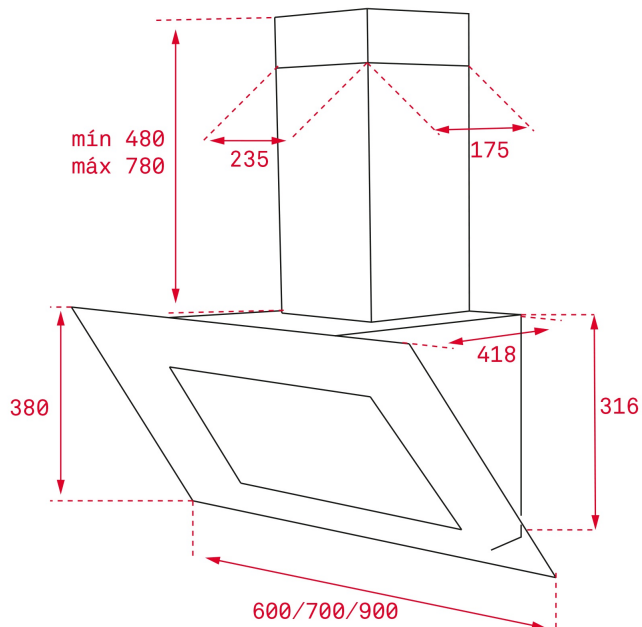

DIMENSIONS

Magasság (mm): 860-1160

Szélesség (mm): 600

Mélység (mm): 418

Súly (kg): 13,12

TECH SPECS

TULAJDONSÁGOK

**EU SZABÁLYOZÁS NO.
65/2014 ÉS 66/2014**