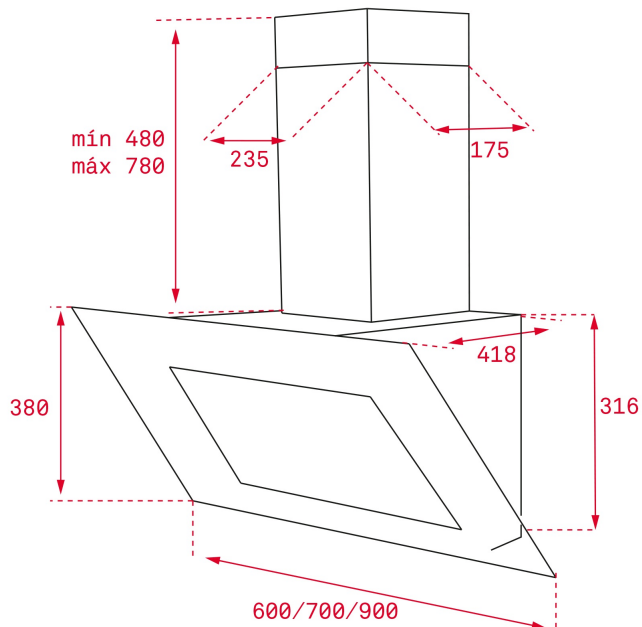

DIMENSIONS

Magasság (mm): 860-1160

Szélesség (mm): 900

Mélység (mm): 418

Súly (kg): 14,72

TECH SPECS

TULAJDONSÁGOK

**EU SZABÁLYOZÁS NO.
65/2014 ÉS 66/2014**