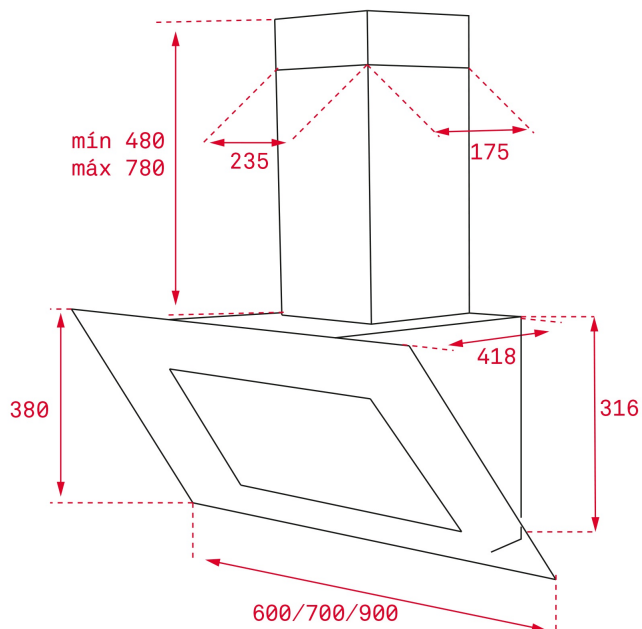

DIMENSIONS

Magasság (mm): 860-1160

Szélesség (mm): 900

Mélység (mm): 418

Súly (kg): 14,72

TECH SPECS

TULAJDONSÁGOK

**EU SZABÁLYOZÁS NO.
65/2014 ÉS 66/2014**