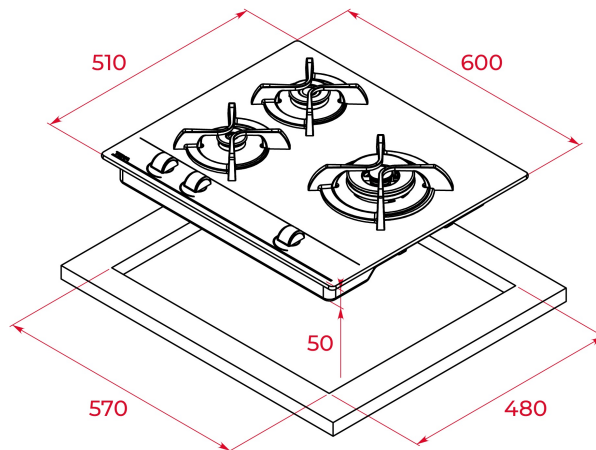

GBC 64000 60 cm gázfőzőlap üvegkerámia felületen

DESCRIPTION

60 cm gázfőzőlap üvegkerámia felületen

LIFE STYLE

Easy

COLOURS

REFERENCE

REF. 112580013
EAN. 8434778005455

TEKA

GBC 64000

FEATURES

Gázfőzőlap üvegkerámia felületen

Ergonomikus kezelógombok

Edzett üveg

4 gázégő

-1 normál gázégő, 4,00 kW

-1 normál gázégő, 1,75 kW

-1 gyors gázégő, 2,80 kW

-1 mokka gázégő, 1,00 kW

Égésbiztosító (Hőelemek)

Elektromos szikragyújtás minden gázégőnél, kezelógombok segítségével aktiválhatóak

TEKA**GBC 64000**

DIMENSIONS

Magasság (mm): 50
Szélesség (mm): 600
Mélység (mm): 510
Súly (kg): 13,4

TECH SPECS

TULAJDONSÁGOK

Gáz típus: Földgáz
Automatikus szikragyújtás: Igen

ELKETROMOS KAPCSOLAT

Frekvencia (Hz): 50/60
Feszültség (V): 220-240