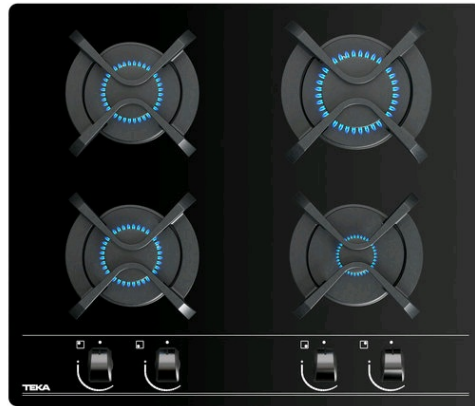

GBC 64000 60 cm gázfőzőlap üvegkerámia felületen

DESCRIPTION

60 cm gázfőzőlap üvegkerámia felületen

LIFE STYLE

Easy

COLOURS

REFERENCE

REF. 112580013
EAN. 8434778005455

TEKA

GBC 64000

FEATURES

Gázfőzőlap üvegkerámia felületen

Ergonomikus kezelógombok

Edzett üveg

4 gázégő

-1 normál gázégő, 4,00 kW

-1 normál gázégő, 1,75 kW

-1 gyors gázégő, 2,80 kW

-1 mokka gázégő, 1,00 kW

Égésbiztosító (Hőelemek)

Elektromos szikragyújtás minden gázégőnél, kezelógombok segítségével aktiválhatóak

TEKA**GBC 64000**

DIMENSIONS

Magasság (mm): 50
Szélesség (mm): 600
Mélység (mm): 510
Súly (kg): 13,4

TECH SPECS

TULAJDONSÁGOK

Gáz típus: Földgáz
Automatikus szikragyújtás: Igen

ELKETROMOS KAPCSOLAT

Frekvencia (Hz): 50/60
Feszültség (V): 220-240