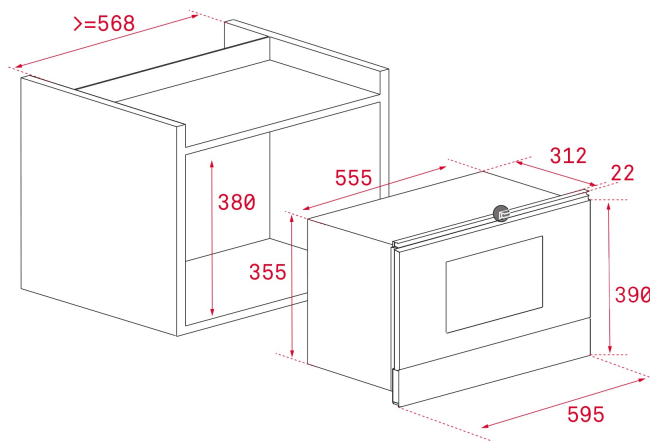

### SZÍNEK

## MÉRETEK

Magasság (mm): 390

Szélesség (mm): 595

Mélység (mm): 334

Súly (kg): 22