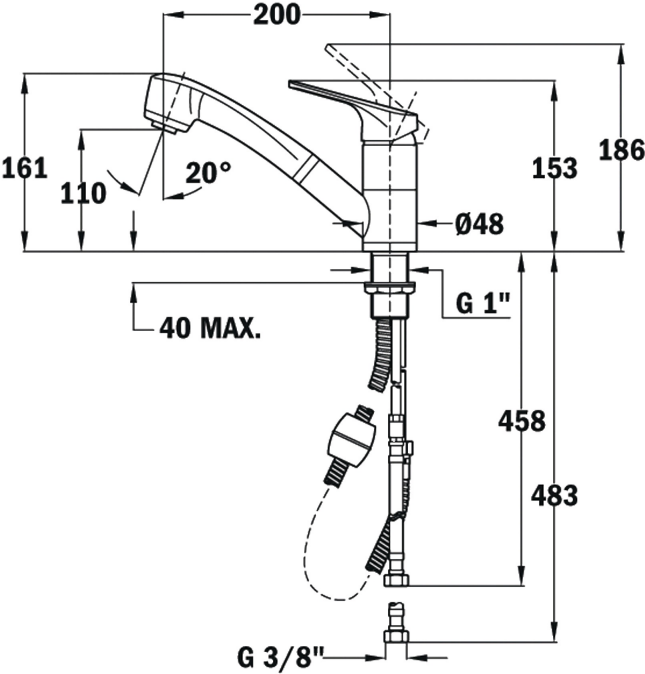

REF. 46978020T
EAN. 8421152090862

The logo consists of a red square with the word "TEKA" in white, bold, uppercase letters.

MTP 978

FEATURES

Forgatható kifolyócső
Vízkömentes perlátor
Kihúzható 2 funkciós fém zuhanyfej
Extra ellenálló flexibilis gégecső
40 mm kerámia vezérlőegység
3/8" flexibilis bekötőcső

MTP 978

DIMENSIONS

- Magasság (mm): 161
- Szélesség (mm):
- Mélység (mm):
- Súly (kg): 2,12