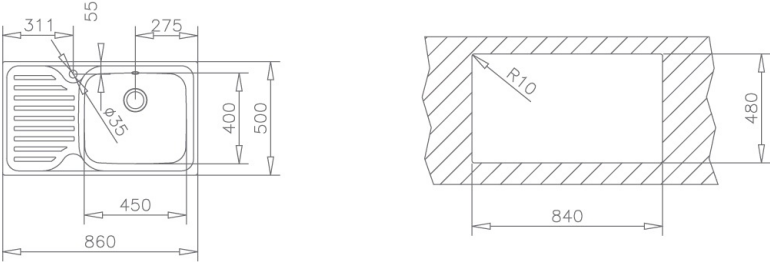

Classic 86 1B 1D (45) MAX Classic 86 1B 1D (45) MAX
rozsdamentes mosogatótálca

DESCRIPTION

Classic 86 1B 1D (45) MAX rozsdamentes mosogatótálca

LIFE STYLE

Total

COLOURS

REFERENCE

REF. 11119201
EAN. 8421152071533

FEATURES

1 medence
1 csepptálca
Hagyományos, ráépíthető
3 ½" lefolyócsomag
Anyaga: Rozsdamentes acél (fényes)
Méretek:
[Sz x M] 860 x 500 mm
Medenceméret: [Sz x M x M] 450 x 400 x 200 mm
A sorközépen álló mosogatószekrény (modul) szélessége min. 50 cm
Opcionális kiegészítők: Rozsdamentes edénycsepegtető kosár (40199037)

Classic 86 1B 1D (45) MAX

DIMENSIONS

- Magasság (mm):
- Szélesség (mm): 500
- Mélység (mm): 200
- Súly (kg): 5,13