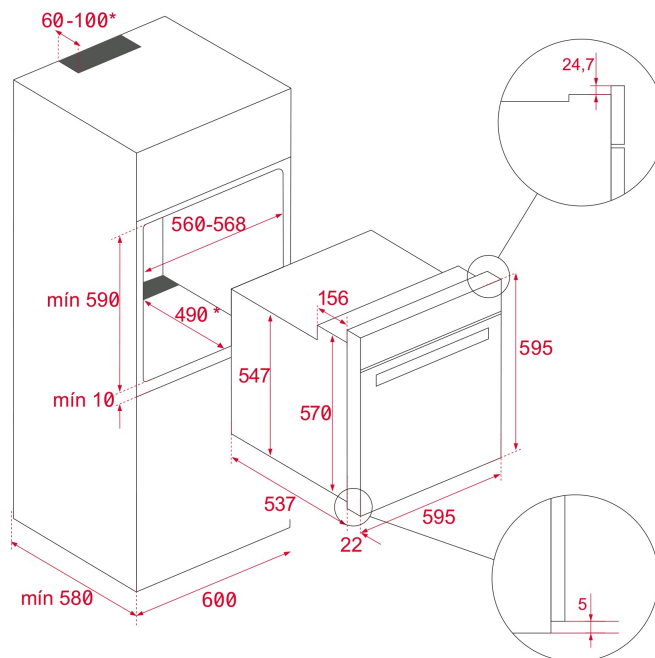

FEATURES

Multifunkciós turbó sütő
Tapadásmentes bevonat
Energiaosztály: A+
akár 20%-kal kevesebb fogyasztás
Kapacitás: 71/70 L (bruttó/nettó)
Érintésvezérlésű kezelőpanel LED kijelzővel
Gyors előmelegítő funkció
ECO & olvasztó funkció
Gyermekzár
Dupla üvegezésű eltávolítható sütőajtó
Tiszta üveg belső sütőajtó
Teleszkópos tálcavezető
Billenés mentes mély sütőtepsi és sütőrács
Hűtőrendszer
Opcionálisan rendelhető tartozék:
The SteamBox tálca és alumínium sütőtálca

DIMENSIONS

Magasság (mm): 595
 Szélesség (mm): 595
 Mélység (mm): 537+22
 Súly (kg): 28

TECH SPECS

TULAJDONSÁGOK

Energiahatékonysági index (EEI): 81
 Energiafogyasztás ciklusonként hagyományos módon (kWh): 0.81
 Üregek száma: 1
 Energiafogyasztás ciklusonként ventilátoros mód (kWh): 0,68
 Rozsdamentes acél anti-ujjlenyomat: Igen
 Programozó érintőképernyő: Igen
 Krómozott tálcavezető (szintek): 5
 Rendszer kivehető tálcák: Igen
 Főzési funkció: 9
 Grill funkció: Igen
 MaxiGrill: Igen
 Alsó funkció: Igen
 Turbo: Igen
 ECO: Igen
 Gyors mechanikus fűtés: Igen
 Fogyasztás belső világítás (w): 25

ELKETROMOS KAPCSOLAT

Frekvencia (Hz): 50/60
 Feszültség (V): 220-240

Kábel csatlakozó hossza (cm): 110
Legnagyobb teljesítmény (W): 3215

ENERGIA FOGYASZTÁS

Alsó fűtés (W): 1150
Turbo (W): 2000
Hűtőventilátor motor (W): 18
Hagyományos (W): 2550
Többfunkciós motor (w): 22
Grill teljesítmény (W): 1400
Maxi Grill (W) : 2500

KIEGÉSZÍTŐK

Egyedi rács: Igen
Mély falú sütőtepsi (50 mm): Igen
Sütő tepsi: Igen
Grillezés: 0

ENERGIA HATÁKONYSÁG

Energiaosztály: A+