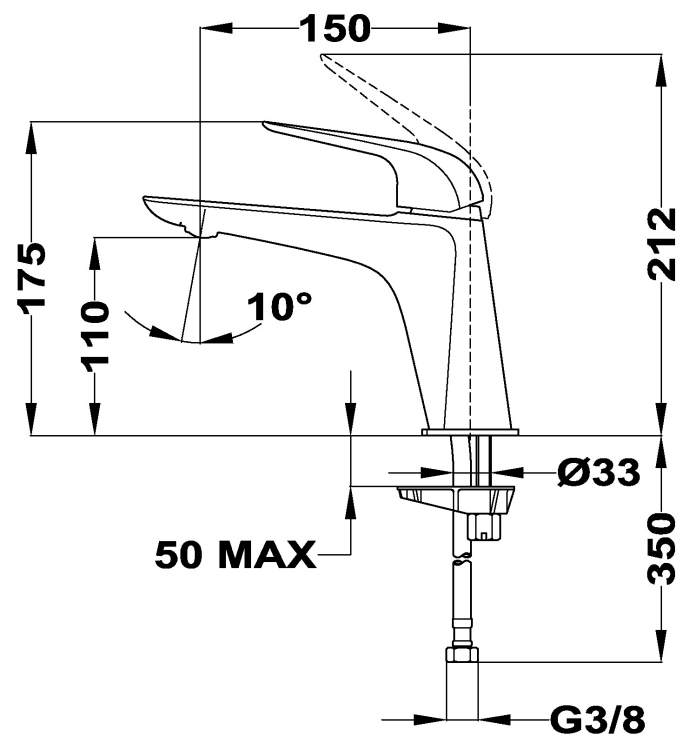

ITACA Itaca mosdó csaptelep L

LEÍRÁS

Itaca mosdó csaptelep L

ÉLETSTÍLUS

Itaca

SZÍNEK

REFERENCIA

REF. 673860200
EAN. 8413509219330

ITACA

JELLEMZŐK

Leeresztő szelep nélkül
5 l/perc vízkómentes perlátorral
Akár 60%-os vízmeztakarítás
3/8" flexibilis bekötőcső

ITACA

MÉRETEK

Magasság (mm):

Szélesség (mm):

Mélység (mm):

Súly (kg):