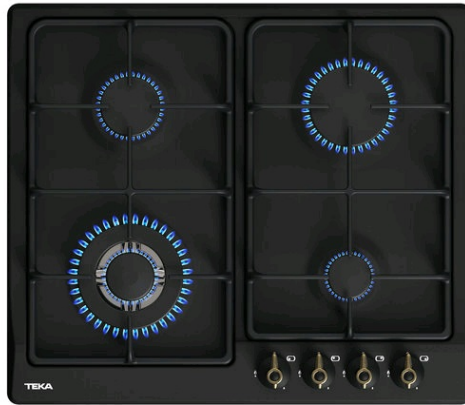

**EH 60 4G TR gázflap. AN** EH 60 4G AI AL TR CI (ANTRACIT)  
gázfőzőlap

**DESCRIPTION**

EH 60 4G AI AL TR CI (ANTRACIT) gázfőzőlap

**LIFE STYLE**

Total

**COLOURS**

**REFERENCE**

REF. 40225044  
EAN. 8421152076804

**FEATURES**

60 cm rusztikus stílusú gázfőzőlap  
Háromkörös gázégő  
Öntöttvas rács  
Antik hatású réz színű kezelő gombok  
Elektromos szikragyújtás  
Égésbiztosító  
4 főzőzóna :  
1 háromkörös gázégő ( 3.5 kW )  
1 gyors gázégő ( 3 kW )  
1 normál gázégő ( 1.75 kW )  
1 mokka gázégő ( 1 kW )

**TEKA****EH 60 4G TR gázflap. AN****DIMENSIONS**

Magasság (mm): 83  
Szélesség (mm): 580  
Mélység (mm): 500  
Súly (kg): 9,7

**TECH SPECS****TULAJDONSÁGOK**

Gáz típus: Földgáz  
Automatikus szikragyújtás: Igen

**ELKETROMOS KAPCSOLAT**

Frekvencia (Hz): 50/60  
Feszültség (V): 220-240

**KIEGÉSZÍTŐK**

Öntöttvas rács: Igen  
Zománcozott rács: Igen