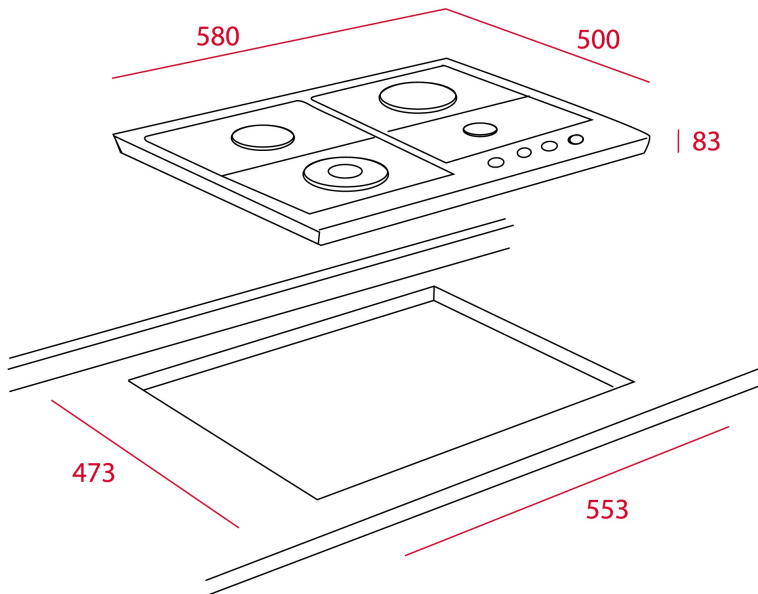

**EH 60 4G TR gázflap. AN** EH 60 4G AI AL TR CI (ANTRACIT)  
gázfőzőlap

**DESCRIPTION**

EH 60 4G AI AL TR CI (ANTRACIT) gázfőzőlap

**LIFE STYLE**

Total

**COLOURS**

**REFERENCE**

REF. 40225044  
EAN. 8421152076804

**FEATURES**

60 cm rusztikus stílusú gázfőzőlap  
Háromkörös gázégő  
Öntöttvas rács  
Antik hatású réz színű kezelő gombok  
Elektromos szikragyújtás  
Égésbiztosító  
4 főzőzóna :  
1 háromkörös gázégő ( 3.5 kW )  
1 gyors gázégő ( 3 kW )  
1 normál gázégő ( 1.75 kW )  
1 mokka gázégő ( 1 kW )

**TEKA****EH 60 4G TR gázflap. AN****DIMENSIONS**

Magasság (mm): 83  
Szélesség (mm): 580  
Mélység (mm): 500  
Súly (kg): 9,7

**TECH SPECS****TULAJDONSÁGOK**

Gáz típus: Földgáz  
Automatikus szikragyújtás: Igen