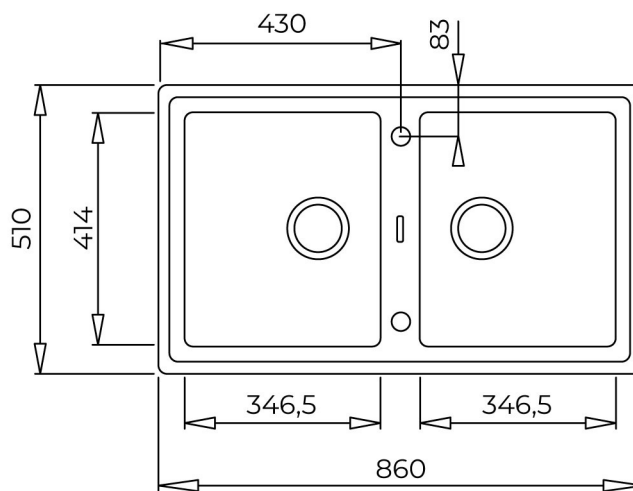

Tegrinite+ mosogatótálca, kettő medencével

**ÉLETSTÍLUS**

Maestro

**SZÍNEK**

**REFERENCIA**

REF. 115260007  
EAN. 8434778005226

**JELLEMZŐK**

Tegranite+ mosogatótálca  
2 medence  
Magas ellenállóképességű felület  
UV ellenálló, tartós színek  
Antibakteriális, könnyen tisztítható felület  
Hagyományos, ráépíthető  
Megfordítható  
80% kvarctartalom  
3½" lefolyócsomag dugóemelővel  
200 mm mély medencék  
A sorközépen álló mosogatószekrény (modul) szélessége min. 90 cm

## MÉRETEK

Magasság (mm):

Szélesség (mm): 510

Mélység (mm): 200

Súly (kg): 15,5

### MEDENCE

Fő medence magasság (mm): 347

Fő medence szélessége (mm): 414

Fő medence mélysége (mm): 200