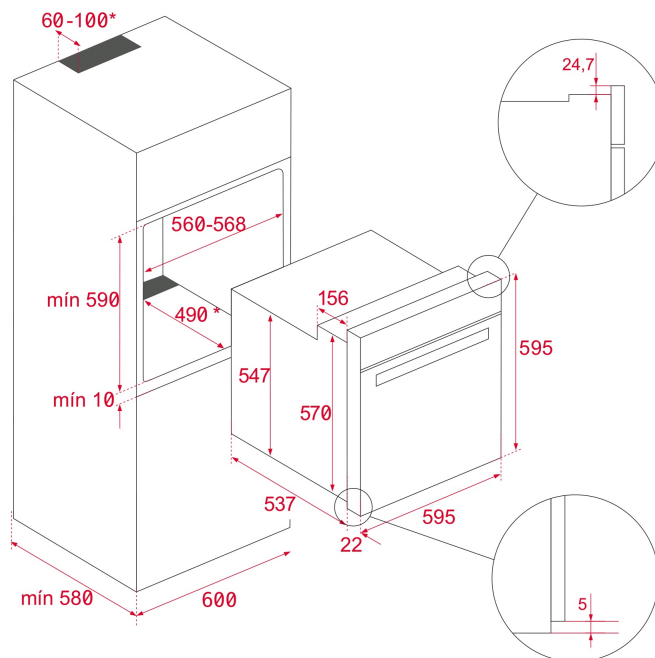

SteakMaster Steakmaster sütő

DESCRIPTION

Steakmaster sütő

LIFE STYLE

Maestro

COLOURS

REFERENCE

REF. 111000026

FEATURES

SteakGrill (700°C)
Multifunkciós sütő
Surround temp
Dual Clean tisztítórendszer: Pirolitikus (3 szint)+ HydroClean® PRO
Energiaosztály: A+, akár 20%-kal kevesebb fogyasztás
Kapacitás: 71/63 liter (bruttó/nettó)
TFT4" Érintésvezérlésű kezelőpanel
LED világítású vezérlőgomb
20 automatikus program
20 programozott recept
Automatikus Express előmelegítés
Sütés alacsony hőfokon
Gyermekzár
Automatikus kikapcsolás biztonsági rendszer
4 üvegezésű, eltávolítható ajtó
Könnyen záródó SoftClose ajtó
Tiszta üveg belső sütőajtó
Teleszkópos tálcavezető, 5 sütési szint
Speciális sütőrács steakek elkészítéséhez
2 sebességű hűtőrendszer

DIMENSIONS

Magasság (mm): 595
 Szélesség (mm): 595
 Mélység (mm): 537+22
 Súly (kg): 40

TECH SPECS

TULAJDONSÁGOK

Energiahatékonysági index (EEI): 95
Energiafogyasztás ciklusonként hagyományos módon (kWh): 0.87
Üregek száma: 1
Energiafogyasztás ciklusonként ventilátoros mód (kWh): 0,77
Rozsdamentes acél anti-ujjlenyomat: Igen
Megvilágított gyűrű: Igen
Krómozott tálcavezető (szintek): 5
SoftClose: Igen
Rendszer kivehető tálcák: Igen
Főzési funkció: 12
Lassú szakács: Igen
Grill funkció: Igen
MaxiGrill: Igen
Alsó funkció: Igen
Turbo: Igen
ECO: Igen
Erjesztett funkció: Igen
Gyors automatikus fűtési: Igen
Vények száma: 20
Fogyasztás belső világítás (w): 25

KIEGÉSZÍTŐK

Megerősített állvány: Igen
Mély falú sütőtepsi (50 mm): Igen
Sütő tepsi: Igen

ENERGIA HATÁKONYSÁG

Energiaosztály: A

SteakMaster

ENERGIA CÍMKE