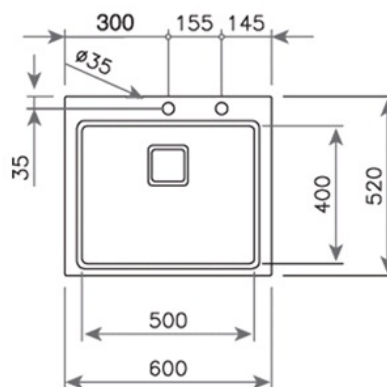

## FEATURES

Hagyományos, ráépíthető

1 medence

3½" lefolyócsomag dugóemelővel

2 db csaptelep furattal

200 mm mély medence

A sorközépen álló mosogatószekrény (modul) szélessége min. 60 cm

Tartozékok nélkül

## DIMENSIONS

Magasság (mm):  
Szélesség (mm): 520  
Mélység (mm): 200  
Súly (kg): 4,7