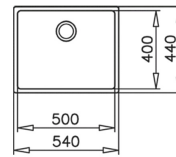

DESCRIPTION

LIFE STYLE

COLOURS

REFERENCE

Maestro

REF. 11500005
EAN. 8434778004304

FEATURES

Pult alá építhető
1 medence
3½" lefolyócsomag
200 mm mély medence
A sorközépen álló mosogatószekrény (modul) szélessége min. 60 cm

DIMENSIONS

Magasság (mm):
Szélesség (mm): 440
Mélység (mm): 200
Súly (kg): 4,1