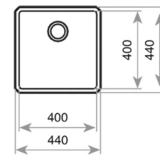

1 medence

3½" lefolyócsomag

200 mm mély medence

A sorközépen álló mosogatószekrény (modul) szélessége min. 50 cm

DIMENSIONS

Magasság (mm):
Szélesség (mm): 440
Mélység (mm): 200
Súly (kg): 3,48