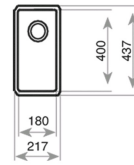

## FEATURES

Pult alá építhető  
1 medence  
3½" lefolyócsomag  
140 mm mély medence  
A sorközépen álló mosogatószekrény (modul) szélessége min. 45 cm

## DIMENSIONS

Magasság (mm):  
Szélesség (mm): 440  
Mélység (mm): 140  
Súly (kg): 2