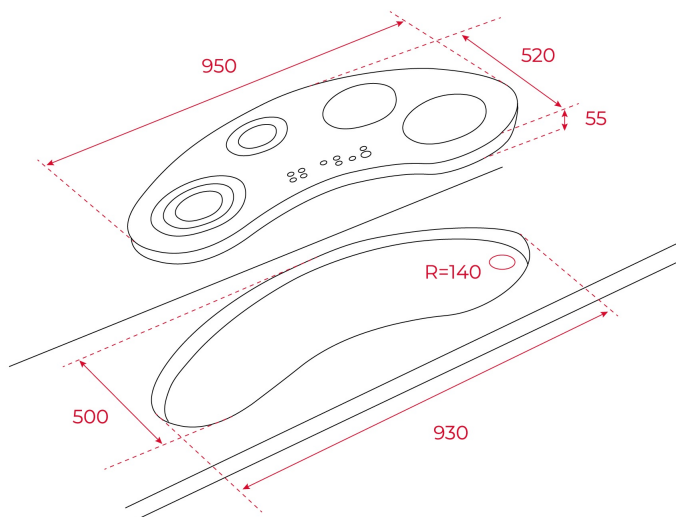

### SZÍNEK

### REFERENCIA

REF. 10210162  
EAN. 8421152148327

**JELLEMZŐK**

90 cm indukciós főzőlap  
Érintésvezérlésű kezelő pane  
Időzítő  
Egyedi programozó minden főzőzónához  
Power Plus funkció  
iQuick forralás funkció (Ø 280 mm zóna)  
Szinkron funkció  
Stop&Go funkció  
Hőmérséklet optimalizáló rendszer  
Edényfelismerőrendszer  
Lassú főzés funkció  
Biztonságo zár  
Maradék hő kijelzés  
4 főzőzóna\_  
1 indukciós Ø 280 mm  
2 indukciós Ø 180 mm  
1 indukciós Ø 145 mm  
Max teljesítmény: 7.400 W

## MÉRETEK

**Magasság (mm):** 55  
**Szélesség (mm):** 950  
**Mélység (mm):** 520  
**Súly (kg):** 13