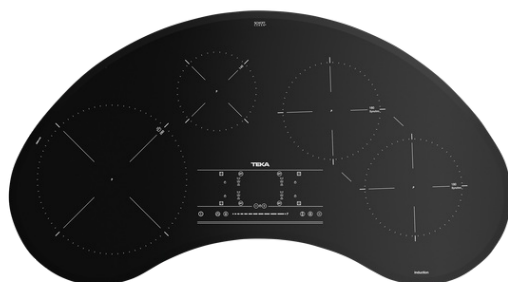

## IRC 9430 KS IRC 9430 KS indukciós főzőlap

Power Plus

Slider

Synco function

Autolock

Easy  
Installation

### LEÍRÁS

IRC 9430 KS indukciós főzőlap