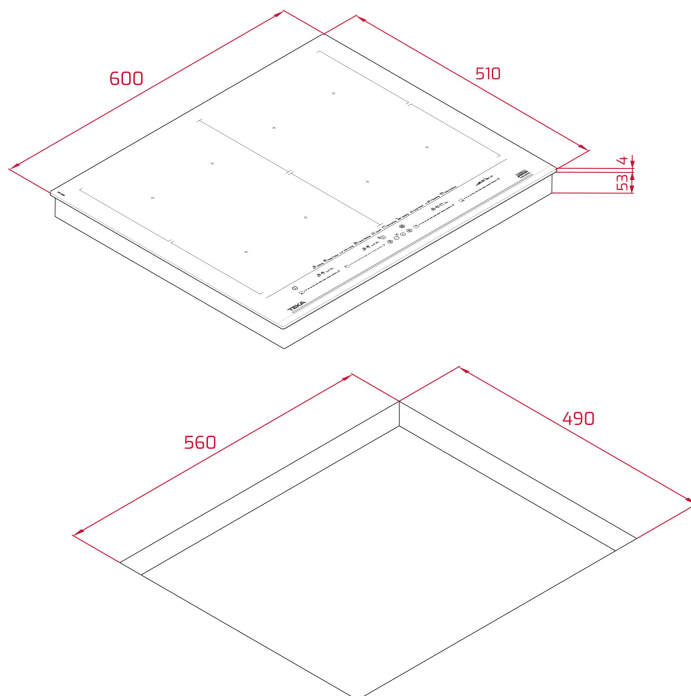

### SZÍNEK

### REFERENCIA

REF. 112500037  
EAN. 8434778016208

**JELLEMZŐK**

DirectSense FullFlex zónával  
Multislidér érintésvezérlés, biztonsági zárral  
Főzési idő prgoramozás  
7 főzőzóna (4 + 2 Flex zóna + 1 teljes Flex zóna)  
4 zóna 263 x 195 mm  
2 Flex zóna 263 x 390 mm  
1 teljes Flex zóna 525 x 390 mm  
Hőmérséklet optimalizáló rendszer  
Párolás, Konfitálás, Rizsfőzés, Grillezés, Mélysütés, Serpenyőben  
sütés, Melegen tartás, Forralás, Párolás és olvasztás.  
Power Plus funkció  
Stop & Go funkció / csendes mód  
Edényfelismerő rendszer (forma és méret)  
Max. teljesítmény: 7.400 W

## MÉRETEK

**Magasság (mm):** 57  
**Szélesség (mm):** 600  
**Mélység (mm):** 510  
**Súly (kg):** 13,21