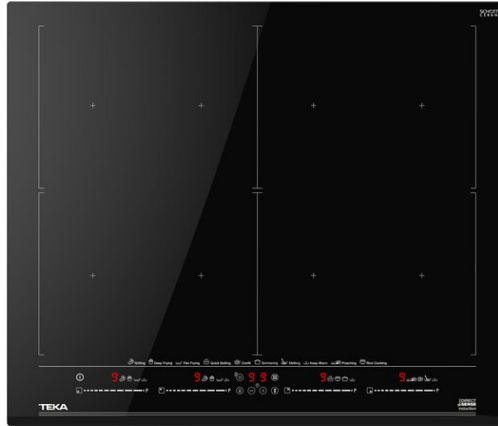

DirectSense IZF 68700 MST

MultiSlider

Power

Power Plus

Autolock

Easy
Installation

LEÍRÁS

ÉLETSTÍLUS

Maestro

SZÍNEK

REFERENCIA

REF. 112500037
EAN. 8434778016208