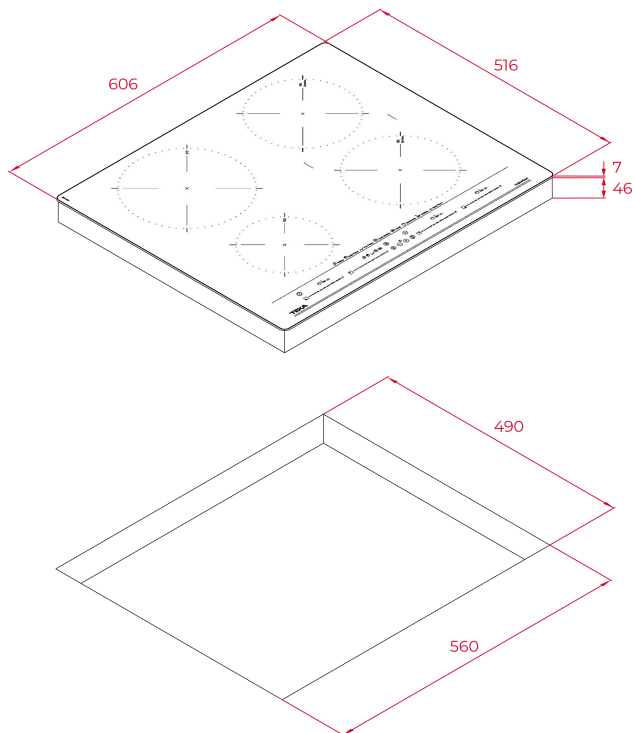

4 főzőzóna:

- 1 db Ø 150 mm indukciós zóna

- 2 db Ø 185 mm indukciós zóna

- 1 db Ø 250 mm indukciós zóna

Speciális funkciók hőmérséklet szenzorokkal: Grillezés, Olajban való sütés, Serpenyőben sütés, Melegen tartás, Forrázás, Párolás, Konfitálás és Olvasztás.

Power Plus funkció

Stop & Go funkció

Maradék hő kijelzés

Max. teljesítmény: 8.800 W

MÉRETEK

Magasság (mm): 53
Szélesség (mm): 606
Mélység (mm): 516
Súly (kg): 10,7

TECHNIKAI SPECIFIKÁCIÓK

TULAJDONSÁGOK