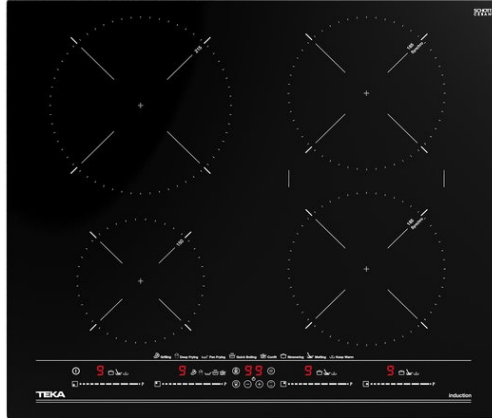

ITC 64630 BK MST

MultiSlider

Power

Power Plus

Autolock

Easy
Installation

LEÍRÁS

ÉLETSTÍLUS

Total

SZÍNEK

REFERENCIA

REF. 112500023
EAN. 8434778011739

JELLEMZŐK

Indukciós főzőlap

Multislider érintésvezérlés

Időzítő

4 főzőzóna:

- 1 db Ø 150 mm indukciós zóna

- 2 db Ø 185 mm indukciós zóna

- 1 db Ø 250 mm indukciós zóna

Speciális funkciók hőmérséklet szenzorokkal: Grillezés, Olajban való sütés, Serpenyőben sütés, Melegen tartás, Forrázás, Párolás, Konfitálás és Olvasztás.

Power Plus funkció

Stop & Go funkció

Maradék hő kijelzés

Max. teljesítmény: 8.800 W

MÉRETEK

Magasság (mm): 53
Szélesség (mm): 606
Mélység (mm): 516
Súly (kg): 10,7

TECHNIKAI SPECIFIKÁCIÓK

TULAJDONSÁGOK