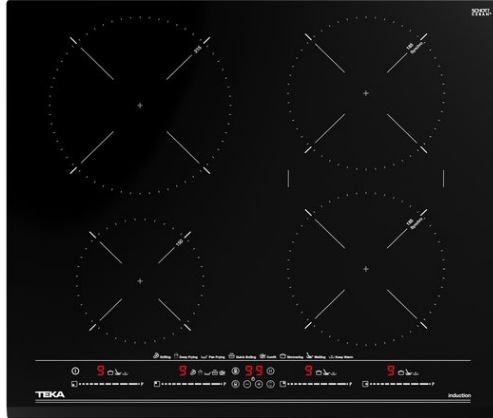

IZC 64630 BK MST

MultiSlider

Power

Power Plus

Autolock

Easy
Installation

LEÍRÁS

ÉLETSTÍLUS

SZÍNEK

REFERENCIA

Total

REF. 112500022
EAN. 8434778011722

JELLEMZŐK

Urban colors

Indukciós főzőlap

MultiSlider érintésvezérlés

Időzítő

4 főzőzóna:

- 1 db Ø 215 mm indukciós

- 2 db Ø 185 mm indukciós

- 1 db Ø 150 mm indukciós

Speciális funkciók hőmérséklet szenzorokkal: Grillezés, Olajban való sütés, Serpenyőben sütés, Melegen tartás, Forrázás, Párolás, Konfitálás és Olvasztás.

Power Plus funkció

Stop & Go funkció

Maradék hő kijelzés

Max. teljesítmény: 8.800 W

MÉRETEK

Magasság (mm): 53
Szélesség (mm): 600
Mélység (mm): 510
Súly (kg): 10,7

TECHNIKAI SPECIFIKÁCIÓK

TULAJDONSÁGOK