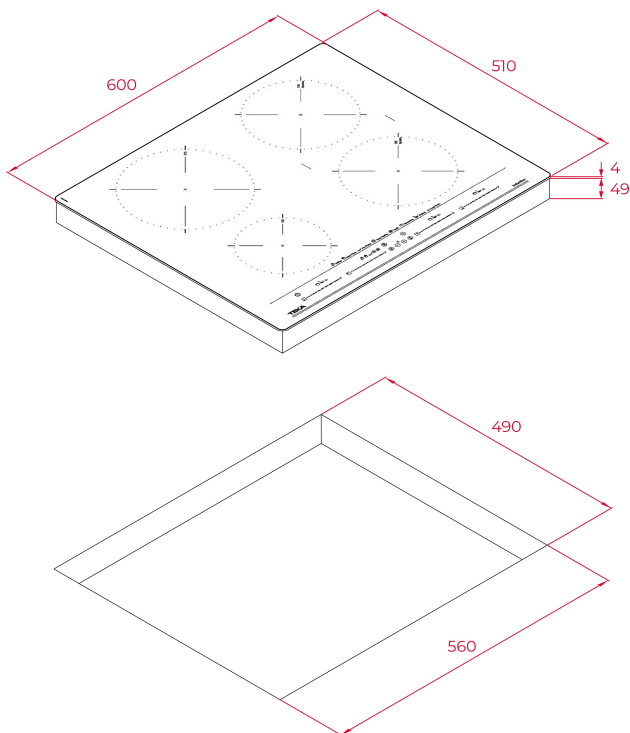

Időzítő

4 főzőzóna:

- 1 db Ø 215 mm indukciós

- 2 db Ø 185 mm indukciós

- 1 db Ø 150 mm indukciós

Speciális funkciók hőmérséklet szenzorokkal: Grillezés, Olajban való sütés, Serpenyőben sütés, Melegen tartás, Forrázás, Párolás, Konfitálás és Olvasztás.

Power Plus funkció

Stop & Go funkció

Maradék hő kijelzés

Max. teljesítmény: 8.800 W

MÉRETEK

Magasság (mm): 53
Szélesség (mm): 600
Mélység (mm): 510
Súly (kg): 10,7

TECHNIKAI SPECIFIKÁCIÓK

TULAJDONSÁGOK