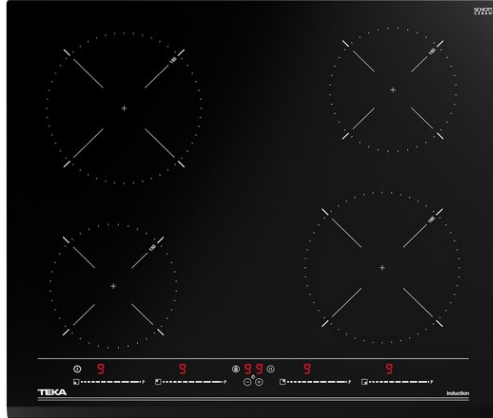

IZC 64010 BK MSS

MultiSlider

Power

Power Plus

Autolock

Easy
Installation

LEÍRÁS

ÉLETSTÍLUS

Easy

SZÍNEK

REFERENCIA

REF. 112520015
EAN. 8434778012491

TEKA

IZC 64010 BK MSS

JELLEMZŐK

Indukciós főzőlap
MultiSlider érintésvezérlés
Időzítő
4 főzőzóna:
2 db Ø 185 mm indukciós
2 db Ø 150 mm indukciós
Power Plus funkció
Stop & Go funkció
Maradékhő kijelzés
Max. teljesítmény: 7.200 W

MÉRETEK

Magasság (mm): 58
Szélesség (mm): 600
Mélység (mm): 510
Súly (kg): 9,59

TECHNIKAI SPECIFIKÁCIÓK

TULAJDONSÁGOK

Teljesítmény funkció: Igen

ELKETROMOS KAPCSOLAT

Frekvencia (Hz): 50/60
Feszültség (V): 220-240
Kábel csatlakozó hossza (cm): 110