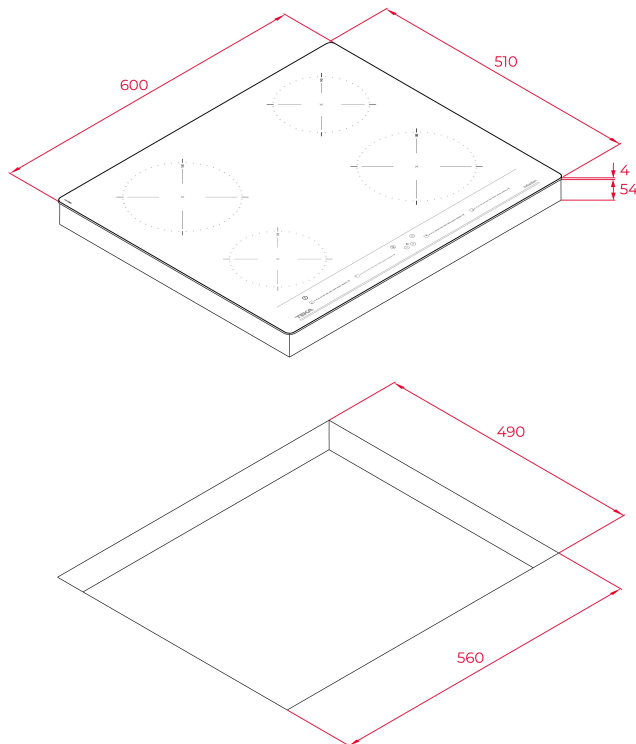

Easy

SZÍNEK

REFERENCIA

REF. 112520015
EAN. 8434778012491

TEKA

IZC 64010 BK MSS

JELLEMZŐK

Indukciós főzőlap
MultiSlider érintésvezérlés
Időzítő
4 főzőzóna:
2 db Ø 185 mm indukciós
2 db Ø 150 mm indukciós
Power Plus funkció
Stop & Go funkció
Maradékhő kijelzés
Max. teljesítmény: 7.200 W

MÉRETEK

Magasság (mm): 58
Szélesség (mm): 600
Mélység (mm): 510
Súly (kg): 9,59

TECHNIKAI SPECIFIKÁCIÓK

TULAJDONSÁGOK

Teljesítmény funkció: Igen

ELKETROMOS KAPCSOLAT

Frekvencia (Hz): 50/60
Feszültség (V): 220-240
Kábel csatlakozó hossza (cm): 110