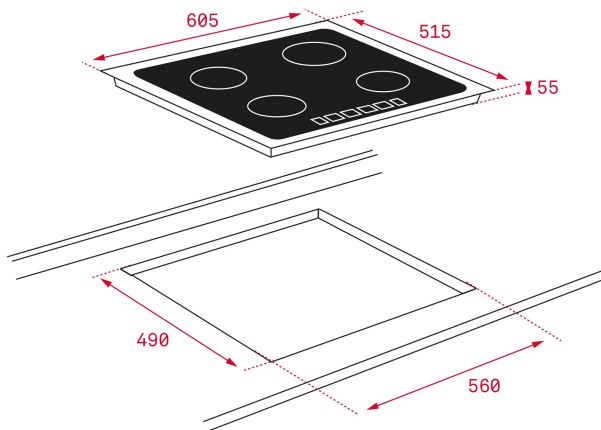

ՀՂՈՒՄ

REF: 10210182

EAN: 8421152148471

ԱՌԱՆՁՆԱՀԱՏԿՈՒԹՅՈՒՆՆԵՐ

Индукционная варочная панель 60 см с iKnob

Цифровое программирование времени приготовления до 99 мин.

Рамка из алюминия

Индивидуальное программирование каждой зоны

Программирование уровня мощности и времени

приготовления при помощи регулятора iKnob (красная подсветка iKnob – мощность, синяя подсветка iKnob – время)

Функция повышенной мощности Power Plus

Специальные функции на панели управления: быстрое

закипание (iQuick boiling) и сохранение тепла Функция

Stop&Go (пауза)

Детектор посуды

Система оптимизации посуды

Функция управления номинальной мощностью

Функция отключения звука

Блокировка безопасности

Индикаторы остаточного тепла

4 зоны приготовления:

1 индукционная зона Ø 210 мм (2,3/3,2 кВт);

2 индукционные зоны Ø 180 мм (1,85/2,5 кВт);

1 индукционная зона Ø 145 мм (1,4/1,8 кВт)

Две зоны могут объединяться в одну при помощи функции Synchro

Трёхфазное подключение

Максимальная номинальная мощность: 7400 Вт

ՉԱՓԵՐԸ

Արտադրանքի երկարություն (մմ): 50

Արտադրանքի լայնություն (մմ): 605

Արտադրանքի խորություն (մմ): 515

Արտադրանքի քաշ (կգ): 10,66

TECH SPECS

Հոսանքի լարում (Վ): 220-240

Հաճախականություն (Հց): 50/60

Առավելագույն անվանական հզորություն (Վտ): -

ԳՈՒՅՆԵՐ

10210182

Սև ապակի

ԷՆԵՐԳԻԱՅԻ ԱՐԴՅՈՒՆԱՎԵՏՈՒԹՅՈՒՆ

Power consumption in standby mode (W): -

Time to reach standby mode (min): -