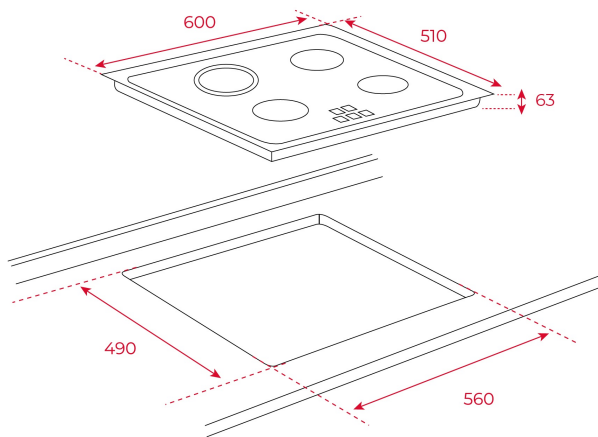

Ավտոմատ
արգելափակում հաղորդում

Հեշտ

Հզորություն
այլուս

ՀՂՈՒՄ

REF: 40239042

EAN: 8421152148280

ԱՌԱՆՁՆԱՀԱՏԿՈՒԹՅՈՒՆՆԵՐ

Стеклокерамическая варочная панель 60 см

4 зоны приготовления:

1 конфорка Ø 210 мм;

1 конфорка Ø 180 мм;

2 конфорки Ø 145 мм

Максимальная номинальная мощность: 6300 Вт

ՉԱՓԵՐԸ

Արտադրանքի երկարություն (մմ): 63

Արտադրանքի լայնություն (մմ): 600

Արտադրանքի խորություն (մմ): 510

Արտադրանքի քաշ (կգ): 8,5

TECH SPECS

Հոսանքի լարում (Վ): 220-240

Հաճախականություն (Հց): 50/60

Առավելագույն անվանական հզորություն (Վտ): -

ԳՈՒՅՆԵՐ

40239042