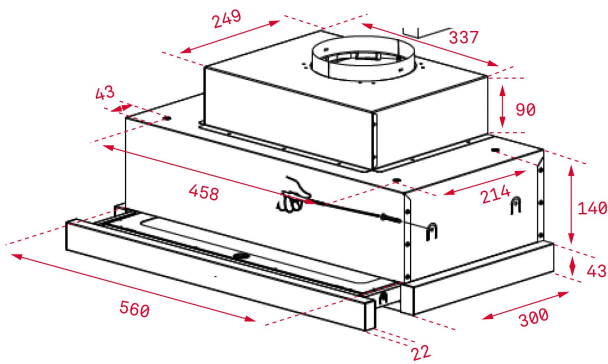

ՀՂՈՒՄ

REF: 40436830

EAN: 8421152146231

ԱՌԱՆՁՆԱՀԱՏԿՈՒԹՅՈՒՆՆԵՐ

Pull-out hood

Electronic control

2 speeds + 1 intensive

Free Outlet exhaust capacity (m3/h): 745

Intensive speed exhaust capacity (m3/h): 694

Max speed exhaust capacity (m3/h): 445

Min speed exhaust capacity (m3/h): 330

Intensive speed sound level (dBA): 70

Max speed sound level (dBA): 63

Min speed sound level (dBA): 60

2 LED lamps

2 aluminium filter

Stop delay timer

Fingerprint proof front panel

Exchangeable Front Panel

Anti-return valve included

Outlet reduction included

Optional Charcoal Filter: D4C

ՉԱՓԵՐԸ

Product height (mm): 274

Product width (mm): 600

Product depth (mm): 300/490

Product length (mm):

Net weight (Kg): 8,33

TECH SPECS

Էներգախնայողության դաս: C

Աղմուկի մակարդակ (LwA) նվազագույն արագության դեպքում (դԲ): 59,8

Աղմուկի մակարդակ (LwA) առավելագույն արագության դեպքում (դԲ): 62,6

Աղմուկի մակարդակ (LwA) ինտենսիվ արագության դեպքում (դԲ): 70,1

Ø Ծխատարի անցք (մմ): 150

ԳՈՒՅՆԵՐ

40436830

Stainless steel