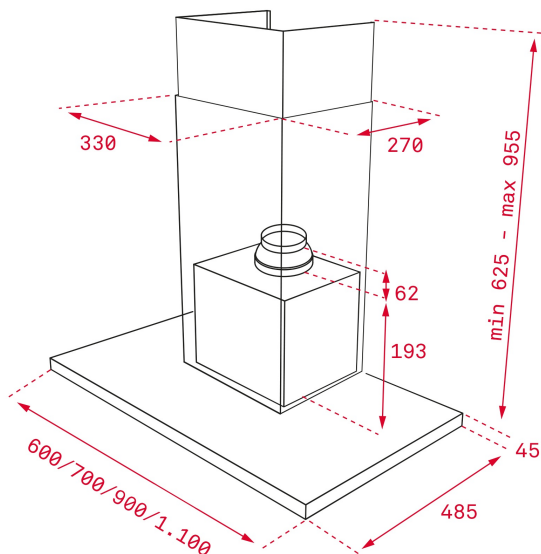

LED

Դադարի
հետաձգման
ժամանակաչափ

ՀՂՈՒՄ

REF: 40487180

EAN: 8421152157428

ԱՌԱՆՁՆԱՀԱՏԿՈՒԹՅՈՒՆՆԵՐ

Пристенная вытяжка Ultraslim

Высота корпуса 45 мм

Արտադրանքի լայնություն (մմ): 600

Արտադրանքի խորություն (մմ): 480

Արտադրանքի քաշ (կգ): 13,37

TECH SPECS

Էներգախնայողության դաս: A+

Աղմուկի մակարդակ (LwA) նվազագույն արագության դեպքում (դԲ): 53

Աղմուկի մակարդակ (LwA) առավելագույն արագության դեպքում (դԲ): 69