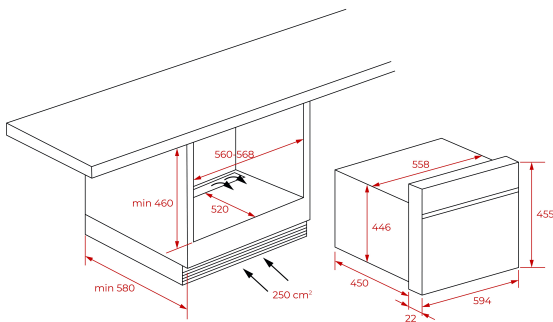

ՀՂՈՒՄ

REF: 40586034

EAN: 8421152140963

ԱՌԱՆՁՆԱՀԱՏՎՈՒԹՅՈՒՆՆԵՐ

Встраиваемая микроволновая печь с грилем

Объём 32 л

3 режима приготовления (микроволны, гриль, гриль+микроволны)

Поворотные регуляторы

Матовое текстурированное покрытие

Механическая панель управления с часами

Функция сохранения тепла

Функция Пицца

Таймер до 60 мин.

Дверь открывается вниз при помощи ручки

5 уровней мощности микроволн (1000 Вт)

Откидной гриль 1500 Вт

Разморозка по времени

Внутреннее покрытие из нержавеющей стали

Тангенциальная система охлаждения

Трёхслойная термоизолированная дверца

Автоматическое отключение при открытии дверцы

Поворотный столик 32 см, две решётки

Блюдо для подрумянивания с антискользящим и антипригарным покрытием

Монтаж без рамки

Кабель 150 см

Максимальная номинальная мощность 3300 Вт

Сделано в Португалии

ՉԱՓԵՐԸ

Արտադրանքի երկարություն (մմ): 455

Արտադրանքի լայնություն (մմ): 595

Արտադրանքի խորություն (մմ): 472

Արտադրանքի քաշ (կգ): 32

TECH SPECS

Միկրոալիքների հզորություն (Վտ): 1000

Հաճախականությանտուն (Հց): 50

Առավելագույն անվանական հզորություն (Վտ): 3300

Գրիլ (Վտ): 1500

ԳՈՒՅՆԵՐ

	40586034	Անտրագիտային էմալ /Հևեցված բրոնզ

	111940000	Վանիլային պղինձ

	111940000	Բեժ

	111940000	Վանիլային արծաթ

	111940000	Անտրագիտային էմալ /Հևեցված արծաթ