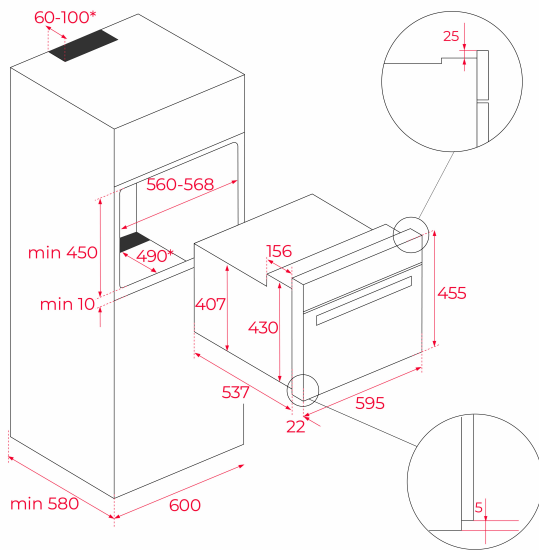

TEKA**MSC 642 WH**

Compact built-in compact microwave with grill, 45cm

44L

Defrost By
Time**ՀՂՈՒՄ**

REF: 40586802

EAN: 8421152154380

ԱՌԱՆՁՆԱՀԱՏԿՈՒԹՅՈՒՆՆԵՐ

Microwave + Grill

Automatic disconnection security system

Glass tray and reinforced grid

Capacity (gross/net): 45 / 44 litres

ՉԱՓԵՐԸ**Product height (mm):** 455**Product width (mm):** 595**Product depth (mm):** 559**Product length (mm):****Net weight (Kg):** 28,4**TECH SPECS**