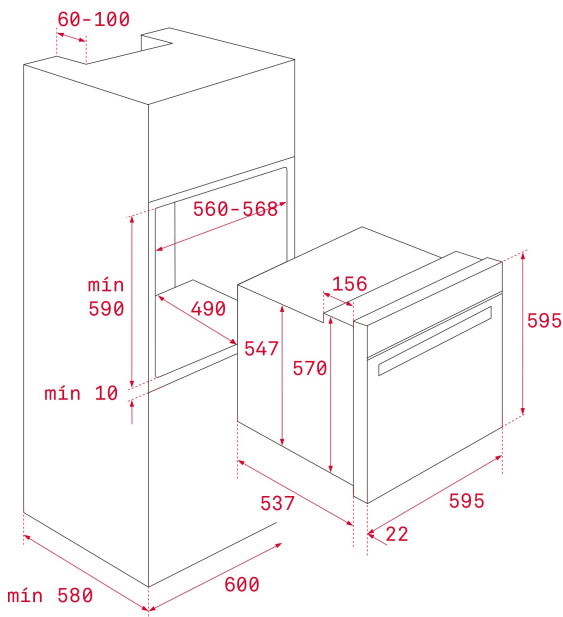

Հիդրոնավթիկ

70L

Plus
Extension
Telescopic
Guide