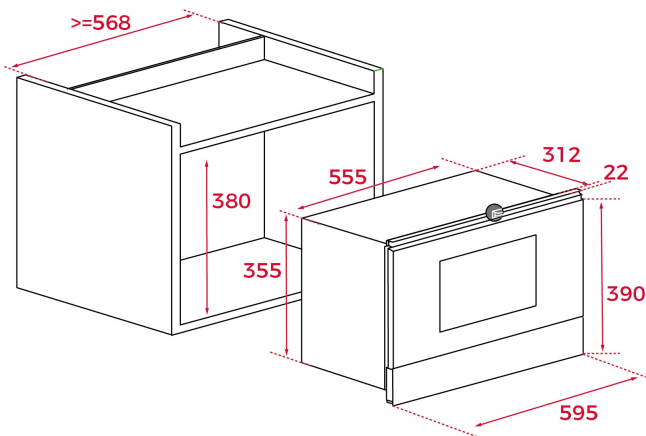

22լ

Հալեցում
ըստ
ժամանակի

Դռների
էլեկտրոնային
բացում