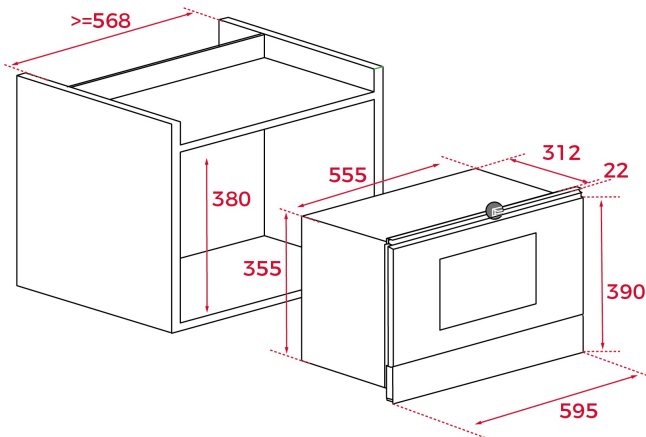

22լ

Հալեցում
ըստ
ժամանակիԴռների
էլեկտրոնային
բացում**ՀՂՈՒՄ**

REF: 112040000

EAN: 8434778008845

ԱՌԱՆՁՆԱՀԱՏՎՈՒԹՅՈՒՆՆԵՐ

Встраиваемая микроволновая печь

Дверь открывается влево

Объём 22 л

Монтаж без рамки

Кабель 150 см

Максимальная номинальная мощность 1400 Вт

Сделано в Португалии

ՉԱՓԵՐԸ

Արտադրանքի երկարություն (մմ): 380/390

Արտադրանքի լայնություն (մմ): 595

Արտադրանքի խորություն (մմ): 334