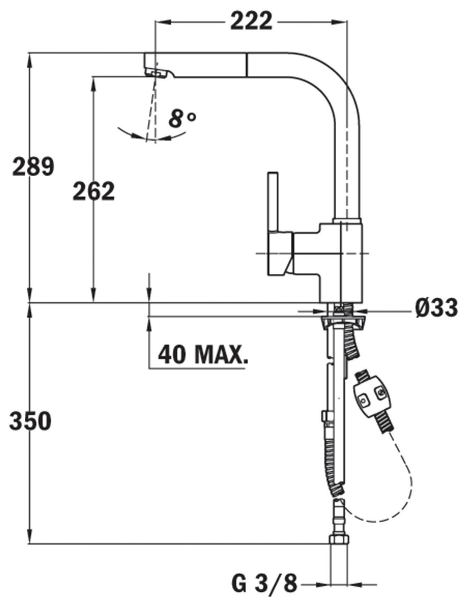

TEKA

Ares 938

Смеситель с выдвижным душем

ՀՂՈՒՄ

REF: 23938120N

EAN: 8421152134207

ԱՌԱՆՁՆԱՀԱՏԿՈՒԹՅՈՒՆՆԵՐ

Смеситель с выдвижным душем
Поворотный выдвижной излив
Металлический выдвижной душ
с 1 функцией
Противонакипной аэратор
Гибкие подводящие трубки
в стальной оплётке
Система водосбережения
Картридж 40 мм
Радиус 221 мм
Высота 267 мм/295 мм

Anti-Scale
Aerator

Ցկցուղը
Ներքև
քաշեք

Դիմադրություն Swivel
Spout

ՉԱՓԵՐԸ

Արտադրանքի երկարություն (մմ): 289

Արտադրանքի լայնություն (մմ):

Արտադրանքի խորություն (մմ):

Արտադրանքի քաշ (կգ): 2,7