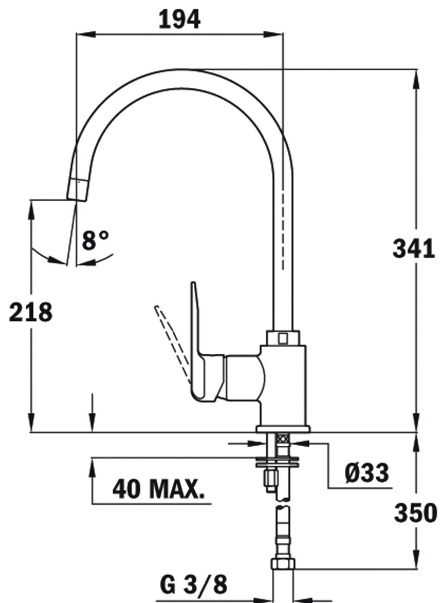

ՀՂՈՒՄ

REF: 55995020T

EAN: 8421152102237

ԱՌԱՆՁՆԱՀԱՏԿՈՒԹՅՈՒՆՆԵՐ

Смеситель с высоким поворотным изливом

Поворотный излив

Противонакипной аэратор

Гибкие подводящие трубки

в стальной оплётке

Система водосбережения

Картридж 35 мм

Радиус 194 мм

Высота 218 мм/341 мм

ՉԱՓԵՐԸ

Արտադրանքի երկարություն (մմ): 341

Արտադրանքի լայնություն (մմ):

Արտադրանքի խորություն (մմ):

Արտադրանքի քաշ (կգ): 1,55

ԳՈՒՅՆԵՐ

	55995020T	Թոփազ բեժ
	55995020Q	Կարբոն
	55995020Q	Վանիլին
	55995020Q	Շագանակագույն մետալիկ
	55995020Q	Սև մետալիկ