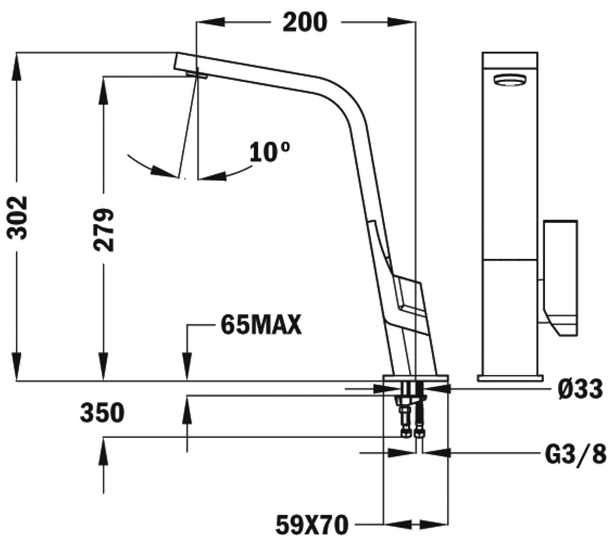

Anti-Scale
AeratorSwivel
Spout

ՀՂՈՒՄ

REF: 33915020W

EAN: 8421152091357

ԱՌԱՆՁՆԱՀԱՏԿՈՒԹՅՈՒՆՆԵՐ

Дизайнерский смеситель
 Разработан в соавторстве
 со знаменитым испанским
 дизайнером Sara de la Mata
 Серия смесителей ICON выиграла
 дизайнерский конкурс Red Dot Award
 Поворотный излив
 Противонакипной аэратор
 встроен в излив
 Гибкие подводящие трубки
 в стальной оплётке
 Система водосбережения
 Картридж 25 мм
 Радиус 200 мм
 Высота 279 мм/302 мм

ՉԱՓԵՐԸ

Արտադրանքի երկարություն (մմ): 302

Արտադրանքի լայնություն (մմ):

Արտադրանքի խորություն (մմ):

Արտադրանքի քաշ (կգ): 2,4

ԳՈՒՅՆԵՐ

33915020W	Սպիտակ
33915020CN	Բեժ
33915020CN	Սպիտակ
33915020CN	Քրոմ
33915020CN	Կարբոն