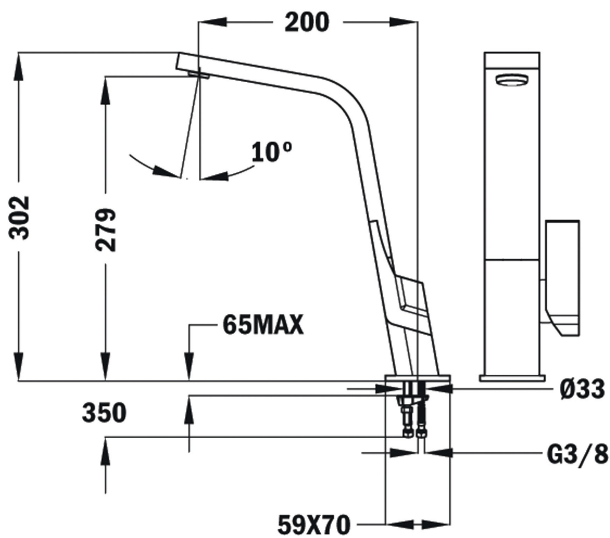

Anti-Scale
AeratorSwivel
Spout

ՀՂՈՒՄ

REF: 33915020W

EAN: 8421152091357

ԱՌԱՆՁՆԱՀԱՏԿՈՒԹՅՈՒՆՆԵՐ

Дизайнерский смеситель
 Разработан в соавторстве
 со знаменитым испанским
 дизайнером Sara de la Mata
 Серия смесителей ICON выиграла
 дизайнерский конкурс Red Dot Award
 Поворотный излив
 Противонакипной аэратор
 встроен в излив
 Гибкие подводящие трубки
 в стальной оплётке
 Система водосбережения
 Картридж 25 мм
 Радиус 200 мм
 Высота 279 мм/302 мм

ՉԱՓԵՐԸ

Արտադրանքի երկարություն (մմ): 302

Արտադրանքի լայնություն (մմ):

Արտադրանքի խորություն (մմ):

Արտադրանքի քաշ (կգ): 2,4

ԳՈՒՅՆԵՐ

33915020W	Սպիտակ
33915020N	Սպիտակ
33915020N	Բեժ
33915020N	Քրոմ
33915020N	Կարբոն