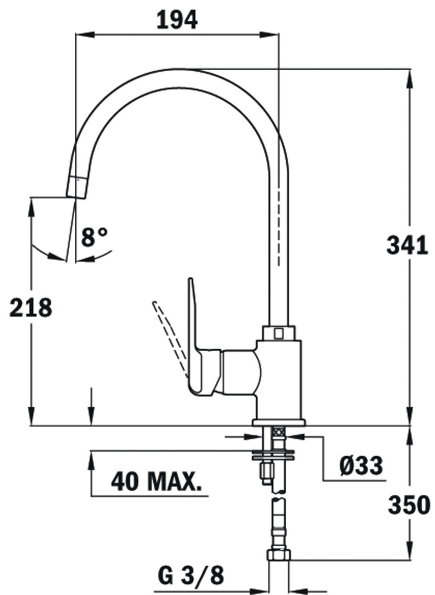

Anti-Scale
AeratorSwivel
Spout

ՀՂՈՒՄ

REF: 53995120Q

EAN: 8421152069479

ԱՌԱՆՁՆԱՀԱՏԿՈՒԹՅՈՒՆՆԵՐ

Смеситель с высоким поворотным изливом
 Противонакипной аэратор встроен в излив
 Гибкие подводящие трубки в стальной оплётке
 Система водосбережения
 Картридж 35 мм
 Радиус 194 мм
 Высота 218 мм/341 мм

ՉԱՓԵՐԸ

Արտադրանքի երկարություն (մմ): 341

Արտադրանքի լայնություն (մմ):

Արտադրանքի խորություն (մմ):

Արտադրանքի քաշ (կգ): 1,55

ԳՈՒՅՆԵՐ

	53995120Q	Սև մետալիկ
	53995120FA	Ավազե բեժ
	53995120FA	Կարբոն
	53995120FA	Զժանգոտվող պողպատ
	53995120FA	Դեղին
	53995120FA	Վարդագույն
	53995120FA	Կապույտ
	53995120FA	Նարնջագույն