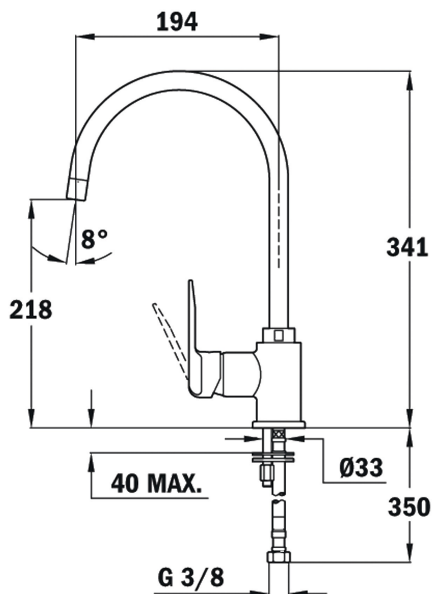

Anti-Scale
AeratorSwivel
Spout

ՀՂՈՒՄ

REF: 53995120CN

EAN: 8421152134672

ԱՌԱՆՁՆԱՀԱՏԿՈՒԹՅՈՒՆՆԵՐ

Смеситель с высоким поворотным изливом

Противонакипной аэратор встроен в излив

Гибкие подводящие трубки в стальной оплётке

Система водосбережения

Картридж 35 мм

Радиус 194 мм

Высота 218 мм/341 мм

ՉԱՓԵՐԸ

Արտադրանքի երկարություն (մմ): 341

Արտադրանքի լայնություն (մմ):

Արտադրանքի խորություն (մմ):

Արտադրանքի քաշ (կգ): 1,55

ԳՈՒՅՆԵՐ

	53995120CN	Կարբոն
	53995120FA	Ավազե բեժ
	53995120FA	Սև մետաղիկ
	53995120FA	Չժանգոտվող պողպատ
	53995120FA	Դեղին
	53995120FA	Վարդագույն
	53995120FA	Կապույտ
	53995120FA	Նարնջագույն