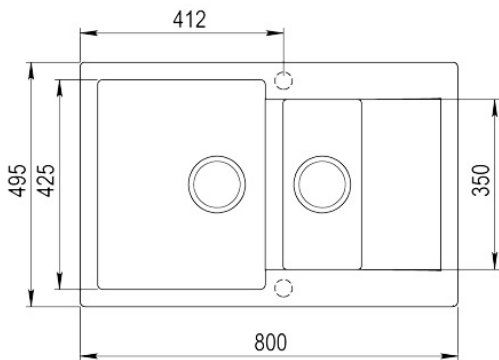

Материал: Тегранит, 9 мм

Материал состоит из кварца 80%, полиэфирных смол и др. веществ

Конструкция: реверсивная

Способ монтажа: сверху (врезная)

Ширина базы - не менее 60 см, не монтировать вплотную к стене или другому модулю

Внешние размеры: 800 x 495 мм

Размеры чаш: 345 x 425 x 190 мм, 160 x 350 x 110 мм

Диаметр слива 3 1/2", перелив, клапан-автомат

Комплектация: крепежи, сливная арматура, слив на 3 1/2", инструкция по инсталляции

Գոյնի խտություն

Հեշտ մաքրում

Food safe

200ամ

**ՉԱՓԵՐԸ**

Արտադրանքի երկարություն (մմ):

Արտադրանքի լայնություն (մմ): 495

Արտադրանքի խորություն (մմ): 190